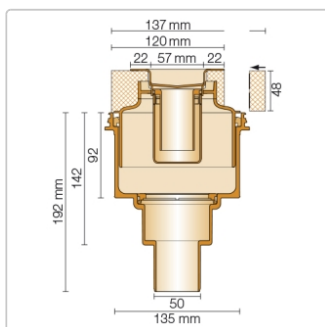

Produktinformation

Schlüter KERDI-LINE-V 50 G2 KLV50G2E50

Art-Nr.: KLV50G2E50 / GTIN: 4011832156625 / Marke: [Schlüter](#)

275,00EUR / Stück

Grundpreis: 275,00EUR / Paket

inkl. 19% USt. zzgl. Versand

Lieferzeit: 3-6 Werktage

Produktinformation

Art: Bodenablaufsystem
Gewicht: 2,55 kg/Stück
Hinweis: Ablaufleistung: 1,0 l/s
Höhe: 48 mm
Nennmass: 50 cm
Serie: Kerdi-Line-V 50 G2

Set-Komponenten

- Eckabdichtung (für seitlichen Wandanschluss)
- zweiteiliger Geruchsverschluss
- Rinnenkörper mit Dichtmanschette und Rinnenträger
- Ablaufgehäuse
- Adapter
- Ablaufrohr