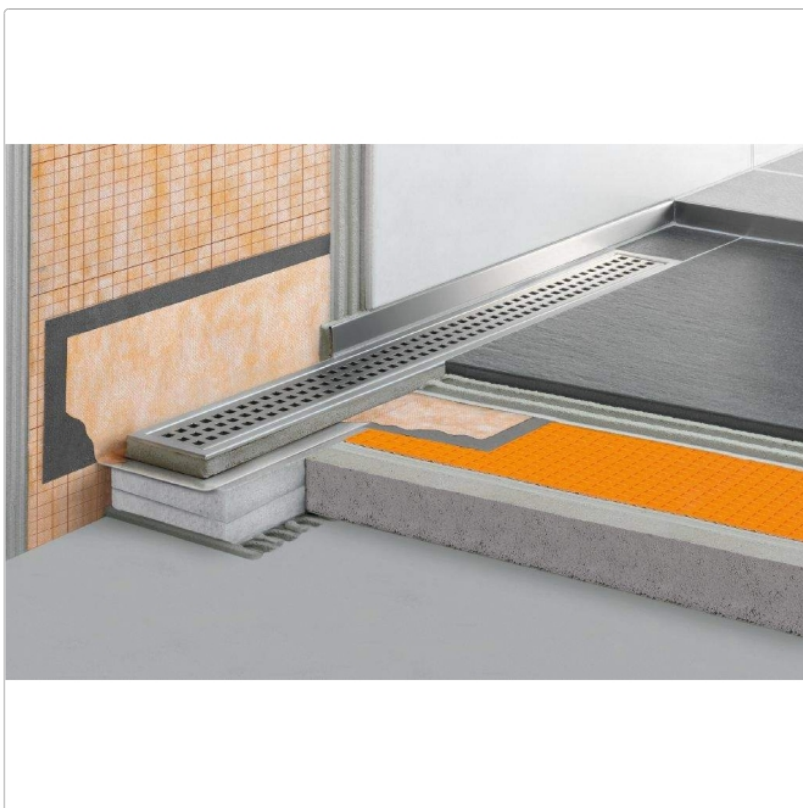

Produktinformation

Schlüter KERDI-LINE-V 50 G2 KLV50G2E50

Art-Nr.: KLV50G2E50 / GTIN: 4011832156625 / Marke: [Schlüter](#)

275,00EUR / Stück

Grundpreis: 275,00EUR / Paket

inkl. 19% USt. zzgl. Versand

Lieferzeit: 3-6 Werktage

Produktinformation

Art: Bodenablaufsystem
Gewicht: 2,55 kg/Stück
Hinweis: Ablaufleistung: 1,0 l/s
Höhe: 48 mm
Nennmass: 50 cm
Serie: Kerdi-Line-V 50 G2

Set-Komponenten

- Eckabdichtung (für seitlichen Wandanschluss)
- zweiteiliger Geruchsverschluss
- Rinnenkörper mit Dichtmanschette und Rinnenträger
- Ablaufgehäuse
- Adapter
- Ablaufrohr