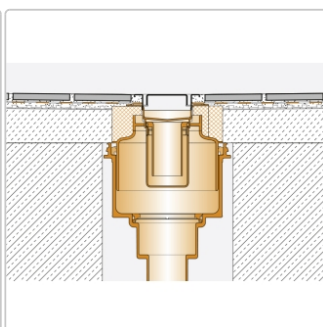

Produktinformation

Schlüter KERDI-LINE-V 50 G2 KLV50G2E50

Art-Nr.: KLV50G2E50 / GTIN: 4011832156625 / Marke: [Schlüter](#)

275,00EUR / Stück

Grundpreis: 275,00EUR / Paket

inkl. 19% USt. zzgl. Versand

Lieferzeit: 3-6 Werktage

Produktinformation

Art: Bodenablaufsystem
Gewicht: 2,55 kg/Stück
Hinweis: Ablaufleistung: 1,0 l/s
Höhe: 48 mm
Nennmass: 50 cm
Serie: Kerdi-Line-V 50 G2

Set-Komponenten

- Eckabdichtung (für seitlichen Wandanschluss)
- zweiteiliger Geruchsverschluss
- Rinnenkörper mit Dichtmanschette und Rinnenträger
- Ablaufgehäuse
- Adapter
- Ablaufrohr