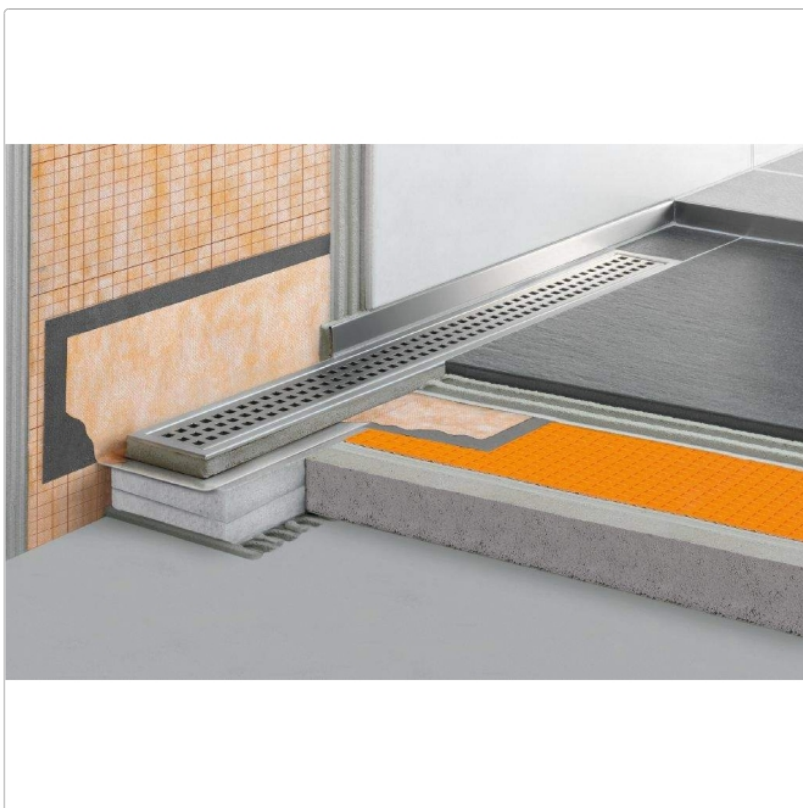

Produktinformation

Schlüter KERDI-LINE-V 50 G2 KLV50G2E60

Art-Nr.: KLV50G2E60 / GTIN: 4011832156915 / Marke: [Schlüter](#)

285,00EUR / Stück

Grundpreis: 285,00EUR / Paket

inkl. 19% USt. zzgl. Versand

Lieferzeit: 3-6 Werktage

Produktinformation

Art: Bodenablaufsystem
Gewicht: 2,79 kg/Stück
Hinweis: Ablaufleistung: 1,0 l/s
Höhe: 48 mm
Nennmass: 60 cm
Serie: Kerdi-Line-V 50 G2

Set-Komponenten

- Eckabdichtung (für aufgehende Seitenwand)
- zweiteiliger Geruchsverschluss
- Rinnenkörper mit Dichtmanschette und Rinnenträger
- Ablaufgehäuse
- Adapter