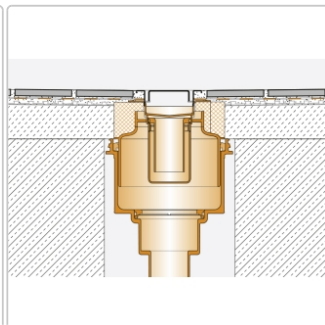

Produktinformation

Schlüter KERDI-LINE-V 50 G2 KLV50G2E60

Art-Nr.: KLV50G2E60 / GTIN: 4011832156915 / Marke: [Schlüter](#)

285,00EUR / Stück

Grundpreis: 285,00EUR / Paket

inkl. 19% USt. zzgl. Versand

Lieferzeit: 3-6 Werktage

Produktinformation

Art: Bodenablaufsystem
Gewicht: 2,79 kg/Stück
Hinweis: Ablaufleistung: 1,0 l/s
Höhe: 48 mm
Nennmass: 60 cm
Serie: Kerdi-Line-V 50 G2
Versand-Art: Paketdienst

Set-Komponenten

- Eckabdichtung (für aufgehende Seitenwand)
- zweiteiliger Geruchsverschluss
- Rinnenkörper mit Dichtmanschette und Rinnenträger
- Ablaufgehäuse
- Adapter