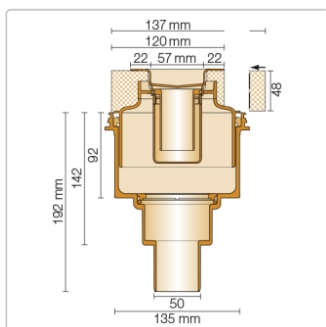

Produktinformation

Schlüter KERDI-LINE-V 50 G2 KLV50G2E60

Art-Nr.: KLV50G2E60 / GTIN: 4011832156915 / Marke: [Schlüter](#)

285,00EUR / Stück

Grundpreis: 285,00EUR / Paket

inkl. 19% USt. zzgl. Versand

Lieferzeit: 3-6 Werktage

Produktinformation

Art: Bodenablaufsystem
Gewicht: 2,79 kg/Stück
Hinweis: Ablaufleistung: 1,0 l/s
Höhe: 48 mm
Nennmass: 60 cm
Serie: Kerdi-Line-V 50 G2

Set-Komponenten

- Eckabdichtung (für aufgehende Seitenwand)
- zweiteiliger Geruchsverschluss
- Rinnenkörper mit Dichtmanschette und Rinnenträger
- Ablaufgehäuse
- Adapter