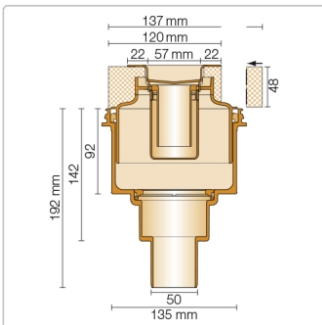

Produktinformation

Schlüter KERDI-LINE-V 50 G2 KLV50G2E60

Art-Nr.: KLV50G2E60 / GTIN: 4011832156915 / Marke: [Schlüter](#)

285,00EUR / Stück

Grundpreis: 285,00EUR / Paket

inkl. 19% USt. zzgl. Versand

Lieferzeit: 3-6 Werktage

Produktinformation

Art: Bodenablaufsystem
Gewicht: 2,79 kg/Stück
Hinweis: Ablaufleistung: 1,0 l/s
Höhe: 48 mm
Nennmass: 60 cm
Serie: Kerdi-Line-V 50 G2
Versand-Art: Paketdienst

Set-Komponenten

- Eckabdichtung (für aufgehende Seitenwand)
- zweiteiliger Geruchsverschluss
- Rinnenkörper mit Dichtmanschette und Rinnenträger
- Ablaufgehäuse
- Adapter