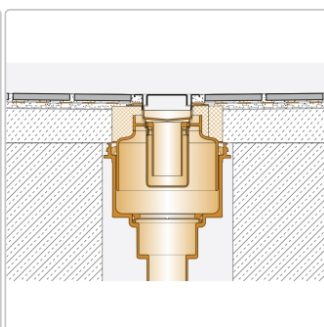

Produktinformation

Schlüter KERDI-LINE-V 50 G2 KLV50G2E60

Art-Nr.: KLV50G2E60 / GTIN: 4011832156915 / Marke: [Schlüter](#)

285,00EUR / Stück

Grundpreis: 285,00EUR / Paket

inkl. 19% USt. zzgl. Versand

Lieferzeit: 3-6 Werktage

Produktinformation

Art: Bodenablaufsystem
Gewicht: 2,79 kg/Stück
Hinweis: Ablaufleistung: 1,0 l/s
Höhe: 48 mm
Nennmass: 60 cm
Serie: Kerdi-Line-V 50 G2

Set-Komponenten

- Eckabdichtung (für aufgehende Seitenwand)
- zweiteiliger Geruchsverschluss
- Rinnenkörper mit Dichtmanschette und Rinnenträger
- Ablaufgehäuse
- Adapter