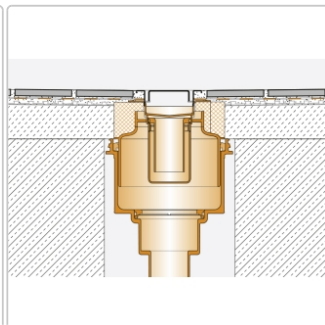

Produktinformation

Schlüter KERDI-LINE-V 50 G2 KLV50G2E70

Art-Nr.: KLV50G2E70 / GTIN: 4011832156632 / Marke: [Schlüter](#)

295,00EUR / Stück

Grundpreis: 295,00EUR / Paket

inkl. 19% USt. zzgl. Versand

Lieferzeit: 3-6 Werktage

Produktinformation

Art: Bodenablaufsystem
Gewicht: 2,794 kg/Stück
Hinweis: Ablaufleistung: 1,0 l/s
Höhe: 48 mm
Nennmass: 70 cm
Serie: Kerdi-Line-V 50 G2
Versand-Art: Paketdienst

Set-Komponenten

- Eckabdichtung (für aufgehende Seitenwand)
- zweiteiliger Geruchsverschluss
- Rinnenkörper mit Dichtmanschette und Rinnenträger
- Ablaufgehäuse
- Adapter