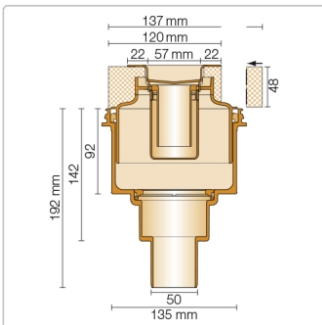

Produktinformation

Schlüter KERDI-LINE-V 50 G2 KLV50G2E70

Art-Nr.: KLV50G2E70 / GTIN: 4011832156632 / Marke: [Schlüter](#)

295,00EUR / Stück

Grundpreis: 295,00EUR / Paket

inkl. 19% USt. zzgl. Versand

Lieferzeit: 3-6 Werktage

Produktinformation

Art: Bodenablaufsystem
Gewicht: 2,794 kg/Stück
Hinweis: Ablaufleistung: 1,0 l/s
Höhe: 48 mm
Nennmass: 70 cm
Serie: Kerdi-Line-V 50 G2
Versand-Art: Paketdienst

Set-Komponenten

- Eckabdichtung (für aufgehende Seitenwand)
- zweiteiliger Geruchsverschluss
- Rinnenkörper mit Dichtmanschette und Rinnenträger
- Ablaufgehäuse
- Adapter