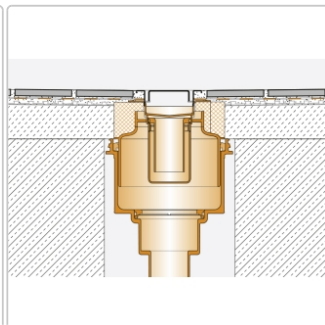

Produktinformation

Schlüter KERDI-LINE-V 50 G2 KLV50G2E70

Art-Nr.: KLV50G2E70 / GTIN: 4011832156632 / Marke: [Schlüter](#)

295,00EUR / Stück

Grundpreis: 295,00EUR / Paket

inkl. 19% USt. zzgl. Versand

Lieferzeit: 3-6 Werktage