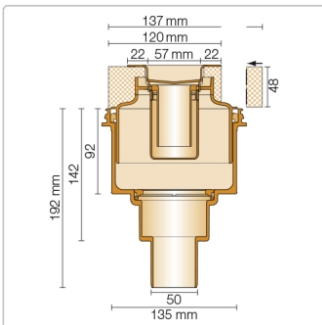

Produktinformation

Schlüter KERDI-LINE-V 50 G2 KLV50G2E70

Art-Nr.: KLV50G2E70 / GTIN: 4011832156632 / Marke: [Schlüter](#)

295,00EUR / Stück

Grundpreis: 295,00EUR / Paket

inkl. 19% USt. zzgl. Versand

Lieferzeit: 3-6 Werktage