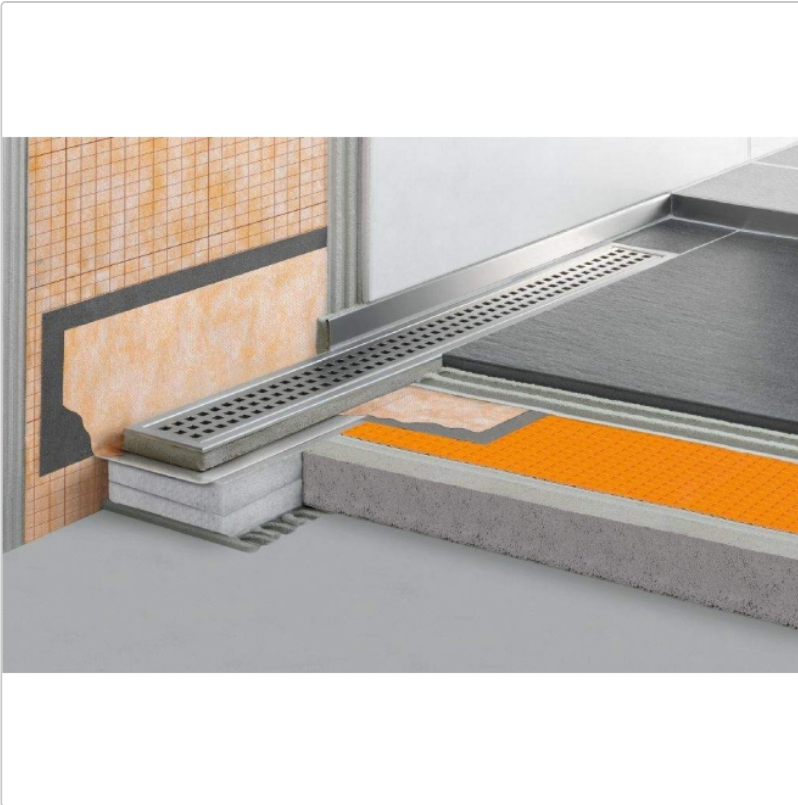

Produktinformation

Schlüter KERDI-LINE-V 50 G2 KLV50G2E80

Art-Nr.: KLV50G2E80 / GTIN: 4011832156649 / Marke: [Schlüter](#)

300,00EUR / Stück

Grundpreis: 300,00EUR / Paket

inkl. 19% USt. zzgl. Versand

Lieferzeit: 3-6 Werktage

Produktinformation

Art: Bodenablaufsystem
Gewicht: 2,915 kg/Stück
Hinweis: Ablaufleistung: 1,0 l/s
Höhe: 48 mm
Nennmass: 80 cm
Serie: Kerdi-Line-V 50 G2

Set-Komponenten

- Eckabdichtung (für aufgehende Seitenwand)
- zweiteiliger Geruchsverschluss
- Rinnenkörper mit Dichtmanschette und Rinnenträger
- Ablaufgehäuse
- Adapter