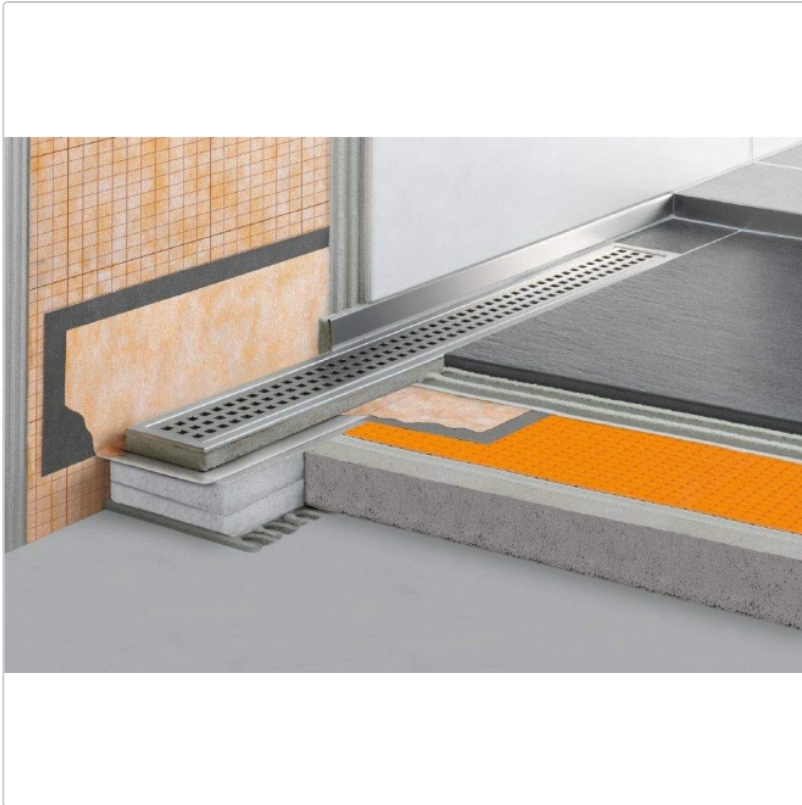

Produktinformation

Schlüter KERDI-LINE-V 50 G2 KLV50G2E80

Art-Nr.: KLV50G2E80 / GTIN: 4011832156649 / Marke: [Schlüter](#)

300,00EUR / Stück

Grundpreis: 300,00EUR / Paket

inkl. 19% USt. zzgl. Versand

Lieferzeit: 3-6 Werktage