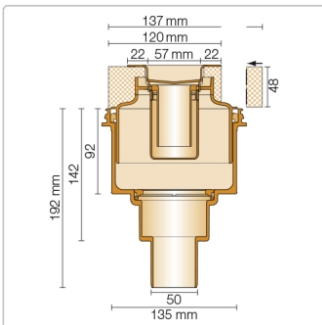

Produktinformation

Schlüter KERDI-LINE-V 50 G2 KLV50G2E80

Art-Nr.: KLV50G2E80 / GTIN: 4011832156649 / Marke: [Schlüter](#)

300,00EUR / Stück

Grundpreis: 300,00EUR / Paket

inkl. 19% USt. zzgl. Versand

Lieferzeit: 3-6 Werktage