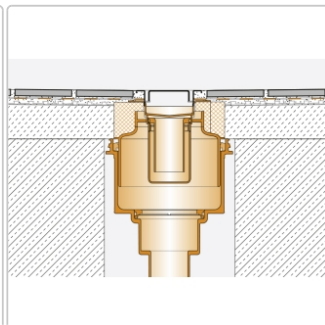

Produktinformation

Schlüter KERDI-LINE-V 50 G2 KLV50G2E80

Art-Nr.: KLV50G2E80 / GTIN: 4011832156649 / Marke: [Schlüter](#)

300,00EUR / Stück

Grundpreis: 300,00EUR / Paket

inkl. 19% USt. zzgl. Versand

Lieferzeit: 3-6 Werktage

Produktinformation

Art: Bodenablaufsystem
Gewicht: 2,915 kg/Stück
Hinweis: Ablaufleistung: 1,0 l/s
Höhe: 48 mm
Nennmass: 80 cm
Serie: Kerdi-Line-V 50 G2

Set-Komponenten

- Eckabdichtung (für aufgehende Seitenwand)
- zweiteiliger Geruchsverschluss
- Rinnenkörper mit Dichtmanschette und Rinnenträger
- Ablaufgehäuse
- Adapter