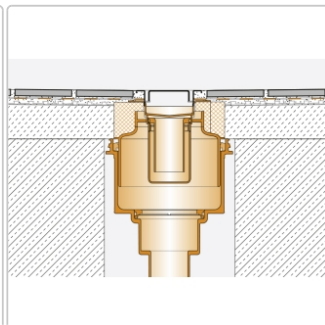

Produktinformation

Schlüter KERDI-LINE-V 50 G2 KLV50G2E80

Art-Nr.: KLV50G2E80 / GTIN: 4011832156649 / Marke: [Schlüter](#)

300,00EUR / Stück

Grundpreis: 300,00EUR / Paket

inkl. 19% USt. zzgl. Versand

Lieferzeit: 3-6 Werktage