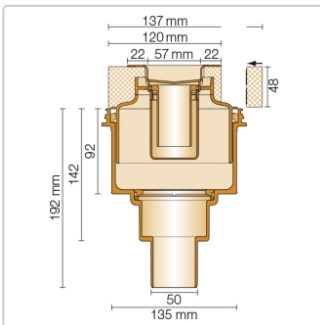

Produktinformation

Schlüter KERDI-LINE-V 50 G2 KLV50G2E80

Art-Nr.: KLV50G2E80 / GTIN: 4011832156649 / Marke: [Schlüter](#)

300,00EUR / Stück

Grundpreis: 300,00EUR / Paket

inkl. 19% USt. zzgl. Versand

Lieferzeit: 3-6 Werktage

Produktinformation

Art: Bodenablaufsystem
Gewicht: 2,915 kg/Stück
Hinweis: Ablaufleistung: 1,0 l/s
Höhe: 48 mm
Nennmass: 80 cm
Serie: Kerdi-Line-V 50 G2

Set-Komponenten

- Eckabdichtung (für aufgehende Seitenwand)
- zweiteiliger Geruchsverschluss
- Rinnenkörper mit Dichtmanschette und Rinnenträger
- Ablaufgehäuse
- Adapter