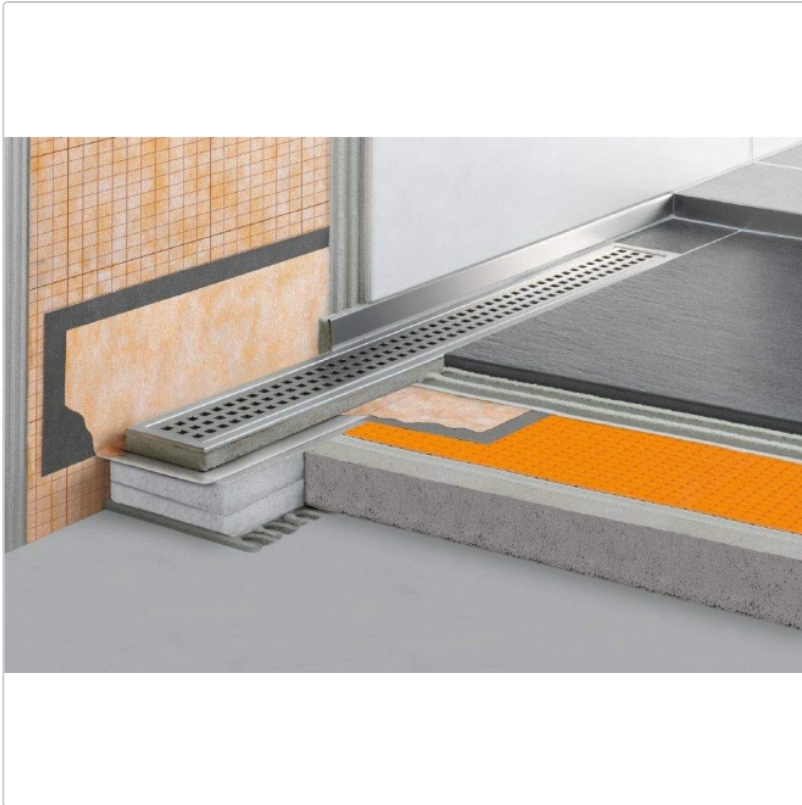

Produktinformation

Schlüter KERDI-LINE-V 50 G2 KLV50G2E90

Art-Nr.: KLV50G2E90 / GTIN: 4011832156656 / Marke: [Schlüter](#)

310,00EUR / Stück

Grundpreis: 310,00EUR / Paket

inkl. 19% USt. zzgl. Versand

Lieferzeit: 3-6 Werktage