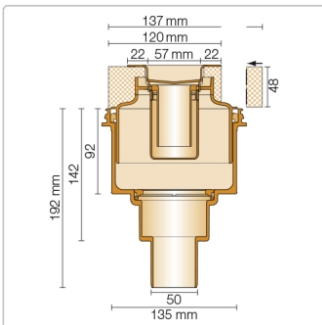

Produktinformation

Schlüter KERDI-LINE-V 50 G2 KLV50G2E90

Art-Nr.: KLV50G2E90 / GTIN: 4011832156656 / Marke: [Schlüter](#)

310,00EUR / Stück

Grundpreis: 310,00EUR / Paket

inkl. 19% USt. zzgl. Versand

Lieferzeit: 3-6 Werktage