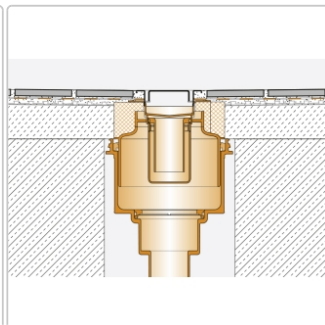

# Schlüter KERDI-LINE-V 50 G2 KLV50G2E90

Art-Nr.: KLV50G2E90 / GTIN: 4011832156656 / Marke: [Schlüter](#)

**310,00EUR** / Stück

Grundpreis: 310,00EUR / Paket

inkl. 19% USt. zzgl. Versand

Lieferzeit: 3-6 Werktage

### Set-Komponenten

- Eckabdichtung (für aufgehende Seitenwand)
- zweiteiliger Geruchsverschluss
- Rinnenkörper mit Dichtmanschette und Rinnenträger
- Ablaufgehäuse
- Adapter