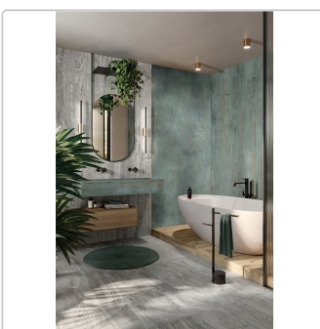

Produktinformation

Flaviker Navona Boden- und Wandfliese Grey Vein 60x60 cm

Art-Nr.: 0006608 / GTIN: 8033543042611 / Marke: [Flaviker](#)

Sonderangebot*

35,95EUR / m²

Sonderangebot 39,90EUR (Sie sparen 3,95EUR)

Grundpreis: 38,83EUR / Paket
inkl. 19% USt. zzgl. Versand

Mengenrabatt

Ab 43,2 m² 29,95EUR - Sie sparen 9,95EUR,
Grundpreis: 32,35EUR / Paket

Lieferzeit: 3-4 Wochen - **WIRD FÜR SIE BESTELLT**