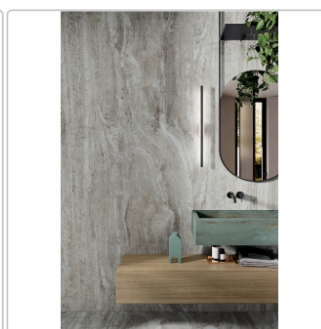

## Produktinformation

Art:	Boden- und Wandfliese
Dekor:	Vein
Farbe:	Navona Grey Vein
Farbspiel:	V2 - mittlere Variation
Frostbeständig:	ja
Gewicht:	19,5 kg/m <sup>2</sup>
Kalibriert:	ja
Material:	Feinsteinzeug
Materialstärke:	9 mm
Nennmass:	60x60 cm
Oberfläche:	Matt
Optik:	Marmoroptik
Rutschhemmung:	R10
Serie:	Navona
Sortierung:	1. Sortierung
Stück je Paket:	3
Stück je Palette:	120