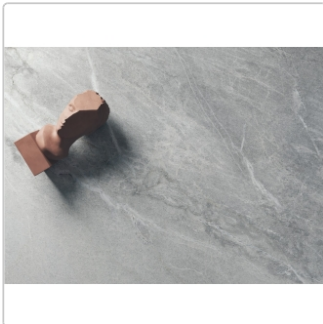

## Produktinformation

Art:	Boden- und Wandfliese
Dekor:	Vein
Farbe:	Navona Grey Vein
Farbspiel:	V2 - mittlere Variation
Frostbeständig:	ja
Gewicht:	19,5 kg/m <sup>2</sup>
Kalibriert:	ja
Material:	Feinsteinzeug
Materialstärke:	9 mm
Nennmass:	60x60 cm
Oberfläche:	Matt
Optik:	Marmoroptik
Rutschhemmung:	R10
Serie:	Navona
Sortierung:	1. Sortierung
Stück je Paket:	3
Stück je Palette:	120