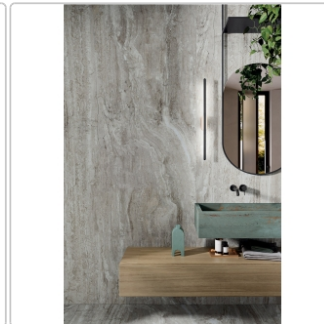

## Produktinformation

Art:	Boden- und Wandfliese
Dekor:	Vein
Farbe:	Navona Grey Vein
Farbspiel:	V2 - mittlere Variation
Frostbeständig:	ja
Gewicht:	19,5 kg/m <sup>2</sup>
Kalibriert:	ja
Material:	Feinsteinzeug
Materialstärke:	9 mm
Nennmass:	60x60 cm
Oberfläche:	Matt
Optik:	Marmoroptik
Rutschhemmung:	R10
Serie:	Navona
Sortierung:	1. Sortierung
Stück je Paket:	3
Stück je Palette:	120