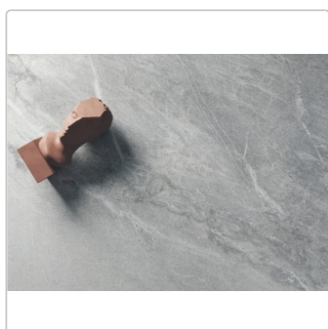

## Produktinformation

Art:	Boden- und Wandfliese
Dekor:	Vein
Farbe:	Navona Grey Vein
Farbspiel:	V2 - mittlere Variation
Frostbeständig:	ja
Gewicht:	19,5 kg/m <sup>2</sup>
Kalibriert:	ja
Material:	Feinsteinzeug
Materialstärke:	9 mm
Nennmass:	60x60 cm
Oberfläche:	Matt
Optik:	Marmoroptik
Rutschhemmung:	R10
Serie:	Navona
Sortierung:	1. Sortierung
Stück je Paket:	3
Stück je Palette:	120