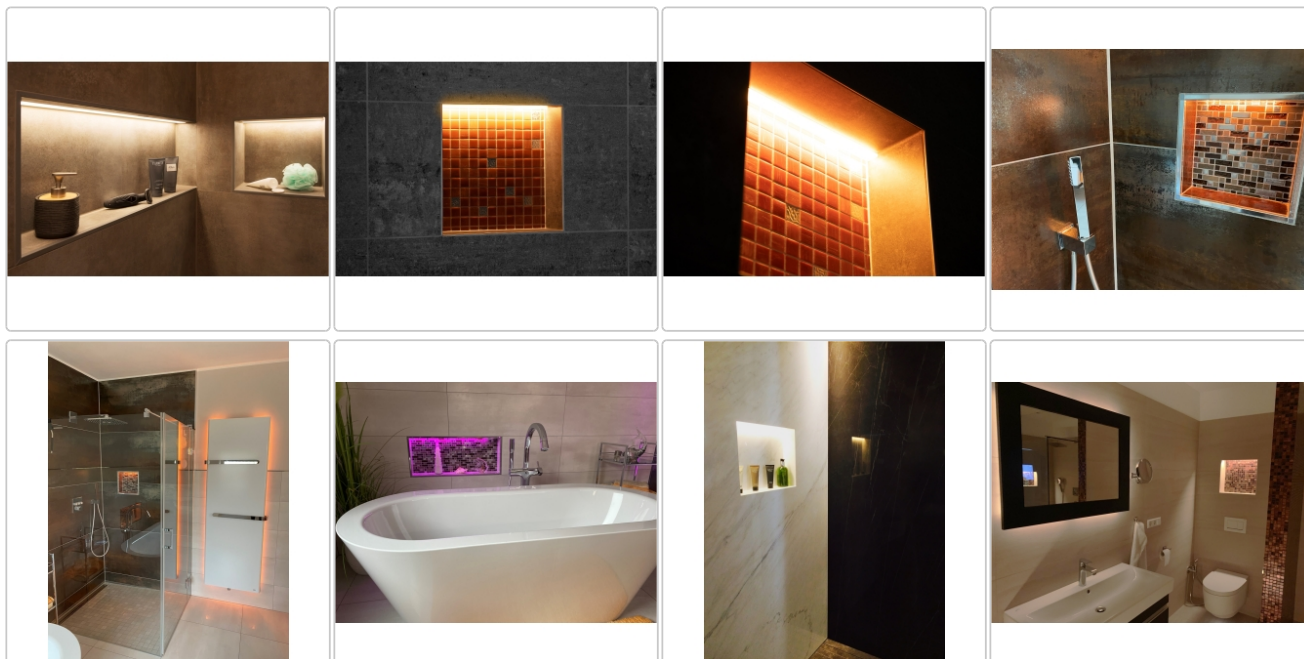

Produktinformation

Schlüter LIPROTEC EASY Nischen-Set 305x305mm RGB+W mit Bluetooth-Receiver

Art-Nr.: KB12NLTP1AE9BR / GTIN: 4011832180293 / Marke: [Schlüter](#)

387,95EUR / Set

Grundpreis: 387,95EUR / Paket
inkl. 19% USt. zzgl. Versand

Lieferzeit: 3-6 Werktage

Produktinformation

Nischenart:	LIPROTEC Nische
Art:	Beleuchtete Wandnische
Beleuchtung:	ja
Eigenschaft:	inkl. 3 m Verbindungskabel und 15 W Netzteil
Energieeffizienzklasse:	F
Hinweis:	inkl. Bluetooth-Steuerung mit Funk-Fernbedienung
Herstellermaß:	Aussenmaß: 406x406x102 mm
LED-Länge:	300 mm
Lichtfarbe:	RGB + W (2700 K) mit BT-Steuerung
Material:	Schlüter KERDI-BOARD
Materialstärke:	12,5 mm
Nennmass:	Innenmaß: 305x305x89 mm
Nennleistung:	4,40 W
Serie:	Liprotec-Easy
Verbrauch:	5 kWh/1000h

Schlüter®-KERDI-BOARD-NLT

Schlüter-KERDI-BOARD-NLT sind vorgefertigte Nischen-Sets aus KERDI-BOARD mit LIPROTEC-LED-Technik in Plug & Play-Ausführung.

Produktinformation

Sie dienen zur Errichtung von beleuchteten Nischen und Ablageflächen für Wandbereiche aller Art. In Verbindung mit dem Schlüter-KERDI-Abdichtungssystem können diese Nischen als Verbundabdichtung ausgeführt werden. Die Nischen stehen in verschiedenen Abmessungen und Lichtfarben zur Verfügung. Die rechteckigen Nischen sind wahlweise mit Beleuchtung an der langen oder der schmalen Seite erhältlich. Das LED-Modul kann wahlweise an der Vorderkante, in der Mitte oder an der zu fliesenden Rückwand positioniert werden. Zum Lieferumfang gehören alle zum Einbau benötigten Bauteile wie Kabelverbindung und Netzteil sowie die Dichtmanschette.