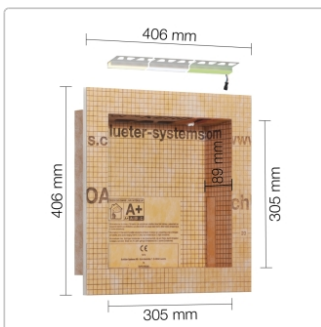

Produktinformation

Schlüter LIPROTEC EASY Nischen-Set 305x305mm RGB+W mit Bluetooth-Receiver

Art-Nr.: KB12NLTP1AE9BR / GTIN: 4011832180293 / Marke: [Schlüter](#)

387,95EUR / Set

Grundpreis: 387,95EUR / Paket
inkl. 19% USt. zzgl. Versand

Lieferzeit: 3-6 Werktage

Produktinformation

Nischenart:	LIPROTEC Nische
Art:	Beleuchtete Wandnische
Beleuchtung:	ja
Eigenschaft:	inkl. 3 m Verbindungskabel und 15 W Netzteil
Energieeffizienzklasse:	F
Hinweis:	inkl. Bluetooth-Steuerung mit Funk-Fernbedienung
Herstellermaß:	Aussenmaß: 406x406x102 mm
LED-Länge:	300 mm
Lichtfarbe:	RGB + W (2700 K) mit BT-Steuerung
Material:	Schlüter KERDI-BOARD
Materialstärke:	12,5 mm
Nennmass:	Innenmaß: 305x305x89 mm
Nennleistung:	4,40 W
Serie:	Liprotec-Easy
Verbrauch:	5 kWh/1000h

Schlüter®-KERDI-BOARD-NLT

Schlüter-KERDI-BOARD-NLT sind vorgefertigte Nischen-Sets aus KERDI-BOARD mit LIPROTEC-LED-Technik in Plug & Play-Ausführung.

Produktinformation

Sie dienen zur Errichtung von beleuchteten Nischen und Ablageflächen für Wandbereiche aller Art. In Verbindung mit dem Schlüter-KERDI-Abdichtungssystem können diese Nischen als Verbundabdichtung ausgeführt werden. Die Nischen stehen in verschiedenen Abmessungen und Lichtfarben zur Verfügung. Die rechteckigen Nischen sind wahlweise mit Beleuchtung an der langen oder der schmalen Seite erhältlich. Das LED-Modul kann wahlweise an der Vorderkante, in der Mitte oder an der zu fliesenden Rückwand positioniert werden. Zum Lieferumfang gehören alle zum Einbau benötigten Bauteile wie Kabelverbindung und Netzteil sowie die Dichtmanschette.

Im Lieferumfang enthalten:

- KERDI-BOARD Nische
- Plug and Play LED-Modul
- Plug an Play Kabel (3m)
- Plug and Play Netzteil (230 V, 15 W)
- **Plug an Play Bluetooth-Steuerung für RGB+W**
- KERDI Dichtmanschette