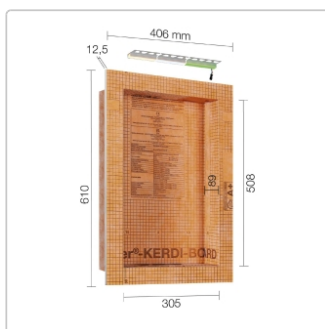

Produktinformation

Schlüter LIPROTEC EASY Nischen-Set 305x508mm RGB+W mit Bluetooth-Receiver

Art-Nr.: KB12NLTP2AE9BR / GTIN: 4011832180309 / Marke: [Schlüter](#)

413,95EUR / Set

Grundpreis: 413,95EUR / Paket
inkl. 19% USt. zzgl. Versand

Lieferzeit: 3-6 Werktage

Produktinformation

Nischenart:	LIPROTEC Nische
Art:	Beleuchtete Wandnische
Beleuchtung:	ja
Eigenschaft:	inkl. 3 m Verbindungskabel und 15 W Netzteil
Energieeffizienzklasse:	F
Hinweis:	inkl. Bluetooth-Steuerung mit Funk-Fernbedienung
Herstellermaß:	Aussenmaß: 406x610x102 mm
LED-Länge:	300 mm
Lichtfarbe:	RGB + W (2700 K) mit BT-Steuerung
Material:	Schlüter KERDI-BOARD
Materialstärke:	12,5 mm
Nennmass:	Innenmaß: 305x508x89 mm
Nennleistung:	4,40 W
Serie:	Liprotec-Easy
Verbrauch:	5 kWh/1000h

Schlüter®-KERDI-BOARD-NLT

Schlüter-KERDI-BOARD-NLT sind vorgefertigte Nischen-Sets aus KERDI-BOARD mit LIPROTEC-LED-Technik in Plug & Play-Ausführung.

Produktinformation

Sie dienen zur Errichtung von beleuchteten Nischen und Ablageflächen für Wandbereiche aller Art. In Verbindung mit dem Schlüter-KERDI-Abdichtungssystem können diese Nischen als Verbundabdichtung ausgeführt werden. Die Nischen stehen in verschiedenen Abmessungen und Lichtfarben zur Verfügung. Die rechteckigen Nischen sind wahlweise mit Beleuchtung an der langen oder der schmalen Seite erhältlich. Das LED-Modul kann wahlweise an der Vorderkante, in der Mitte oder an der zu fliesenden Rückwand positioniert werden. Zum Lieferumfang gehören alle zum Einbau benötigten Bauteile wie Kabelverbindung und Netzteil sowie die Dichtmanschette.