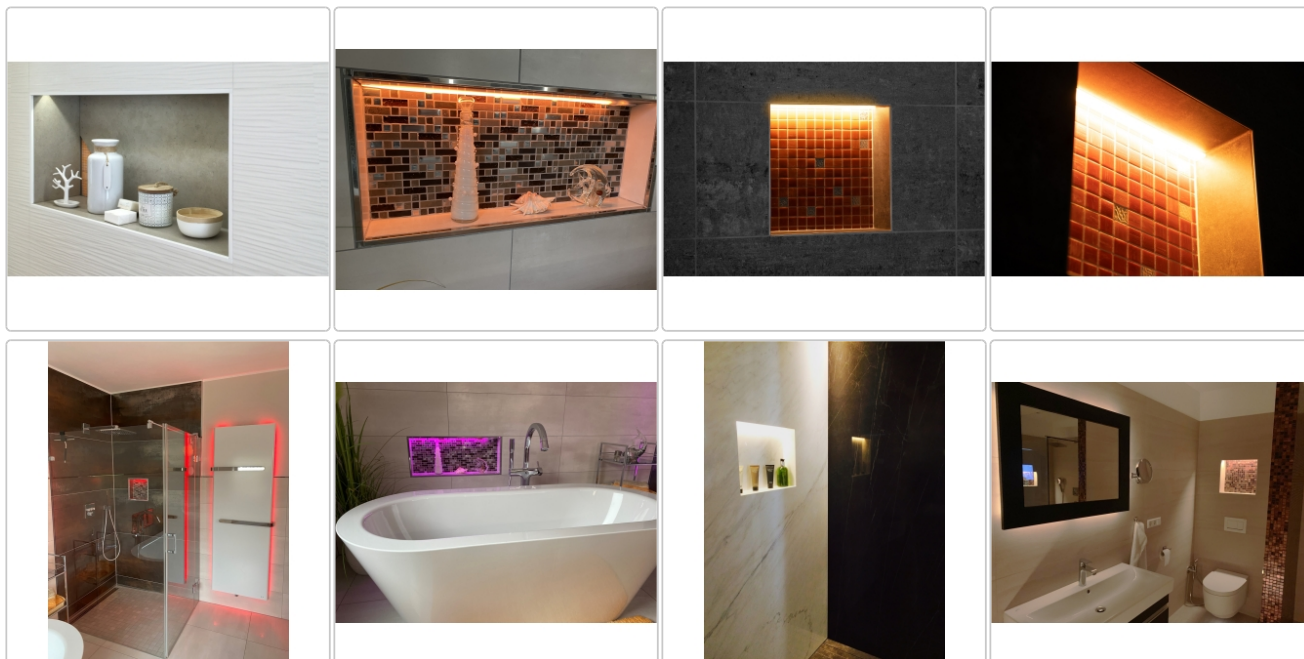

Produktinformation

Schlüter LIPROTEC EASY Nischen-Set 305x508mm RGB+W mit Bluetooth-Receiver

Art-Nr.: KB12NLTP2AE9BR / GTIN: 4011832180309 / Marke: [Schlüter](#)

413,95EUR / Set

Grundpreis: 413,95EUR / Paket
inkl. 19% USt. zzgl. Versand

Lieferzeit: 3-6 Werktage

Produktinformation

Nischenart:	LIPROTEC Nische
Art:	Beleuchtete Wandnische
Beleuchtung:	ja
Eigenschaft:	inkl. 3 m Verbindungskabel und 15 W Netzteil
Energieeffizienzklasse:	F
Hinweis:	inkl. Bluetooth-Steuerung mit Funk-Fernbedienung
Herstellermaß:	Aussenmaß: 406x610x102 mm
LED-Länge:	300 mm
Lichtfarbe:	RGB + W (2700 K) mit BT-Steuerung
Material:	Schlüter KERDI-BOARD
Materialstärke:	12,5 mm
Nennmass:	Innenmaß: 305x508x89 mm
Nennleistung:	4,40 W
Serie:	Liprotec-Easy
Verbrauch:	5 kWh/1000h

Schlüter®-KERDI-BOARD-NLT

Schlüter-KERDI-BOARD-NLT sind vorgefertigte Nischen-Sets aus KERDI-BOARD mit LIPROTEC-LED-Technik in Plug & Play-Ausführung.

Produktinformation

Sie dienen zur Errichtung von beleuchteten Nischen und Ablageflächen für Wandbereiche aller Art. In Verbindung mit dem Schlüter-KERDI-Abdichtungssystem können diese Nischen als Verbundabdichtung ausgeführt werden. Die Nischen stehen in verschiedenen Abmessungen und Lichtfarben zur Verfügung. Die rechteckigen Nischen sind wahlweise mit Beleuchtung an der langen oder der schmalen Seite erhältlich. Das LED-Modul kann wahlweise an der Vorderkante, in der Mitte oder an der zu fliesenden Rückwand positioniert werden. Zum Lieferumfang gehören alle zum Einbau benötigten Bauteile wie Kabelverbindung und Netzteil sowie die Dichtmanschette.