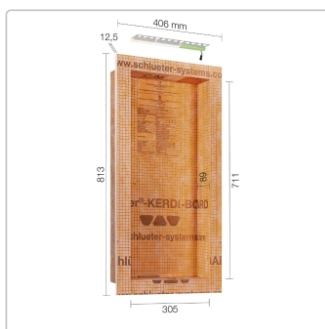

# Schlüter LIPROTEC EASY Nischen-Set 305x711mm RGB+W mit Bluetooth-Receiver

Art-Nr.: KB12NLTP3AE9BR / GTIN: 4011832180316 / Marke: [Schlüter](#)

**447,95EUR** / Set

Grundpreis: 447,95EUR / Paket  
inkl. 19% USt. zzgl. Versand

## Produktinformation

Nischenart:	LIPROTEC Nische
Art:	Beleuchtete Wandnische
Beleuchtung:	ja
Eigenschaft:	inkl. 3 m Verbindungskabel und 15 W Netzteil
Energieeffizienzklasse:	F
Hinweis:	inkl. Bluetooth-Steuerung mit Funk-Fernbedienung
Herstellermaß:	Aussenmaß: 406x813x102 mm
LED-Länge:	300 mm
Lichtfarbe:	RGB + W (2700 K) mit BT-Steuerung
Material:	Schlüter KERDI-BOARD
Materialstärke:	12,5 mm
Nennmaß:	Innenmaß: 305x711x89 mm
Nennleistung:	4,40 W
Serie:	Liprotec-Easy
Verbrauch:	5 kWh/1000h

## Produktinformation

Sie dienen zur Errichtung von beleuchteten Nischen und Ablageflächen für Wandbereiche aller Art. In Verbindung mit dem Schlüter-KERDI-Abdichtungssystem können diese Nischen als Verbundabdichtung ausgeführt werden. Die Nischen stehen in verschiedenen Abmessungen und Lichtfarben zur Verfügung. Die rechteckigen Nischen sind wahlweise mit Beleuchtung an der langen oder der schmalen Seite erhältlich. Das LED-Modul kann wahlweise an der Vorderkante, in der Mitte oder an der zu fliesenden Rückwand positioniert werden. Zum Lieferumfang gehören alle zum Einbau benötigten Bauteile wie Kabelverbindung und Netzteil sowie die Dichtmanschette.