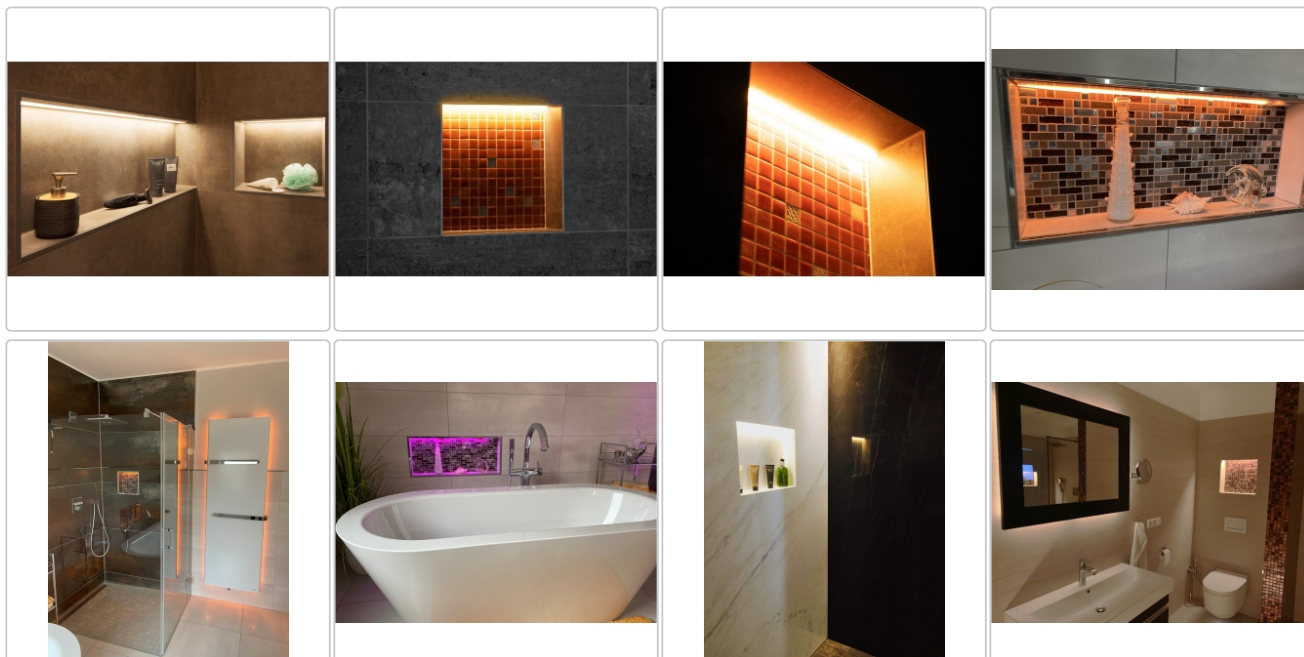

Produktinformation

Nischenart:	LIPROTEC Nische
Art:	Beleuchtete Wandnische
Beleuchtung:	ja
Eigenschaft:	inkl. 3 m Verbindungskabel und 15 W Netzteil
Energieeffizienzklasse:	F
Hinweis:	inkl. Bluetooth-Steuerung mit Funk-Fernbedienung
Herstellermaß:	Aussenmaß: 406x813x102 mm
LED-Länge:	300 mm
Lichtfarbe:	RGB + W (2700 K) mit BT-Steuerung
Material:	Schlüter KERDI-BOARD
Materialstärke:	12,5 mm
Nennmaß:	Innenmaß: 305x711x89 mm
Nennleistung:	4,40 W
Serie:	Liprotec-Easy
Verbrauch:	5 kWh/1000h

Schlüter®-KERDI-BOARD-NLT

Schlüter-KERDI-BOARD-NLT sind vorgefertigte Nischen-Sets aus KERDI-BOARD mit LIPROTEC-LED-Technik in Plug & Play-Ausführung.