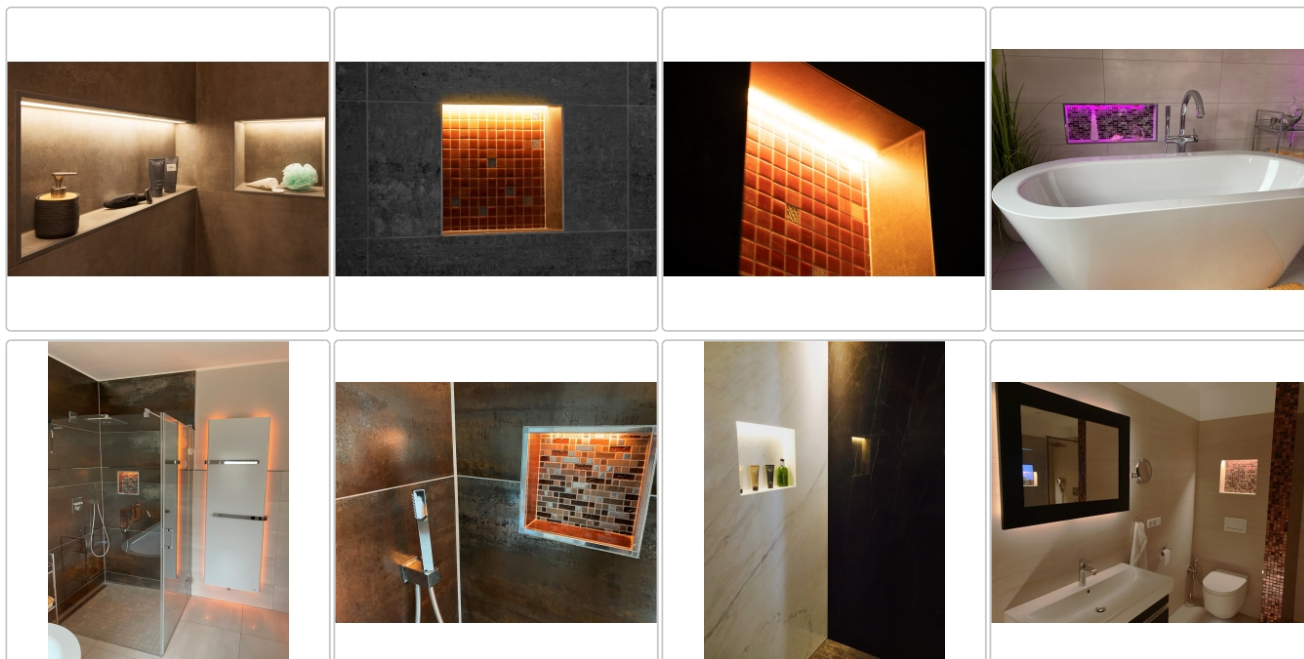

Produktinformation

Schlüter LIPROTEC EASY Nischen-Set 508x305mm RGB+W mit Bluetooth-Receiver

Art-Nr.: KB12NLTP4AE9BR / GTIN: 4011832180323 / Marke: [Schlüter](#)

421,95EUR / Set

Grundpreis: 421,95EUR / Paket
inkl. 19% USt. zzgl. Versand

Lieferzeit: 3-6 Werktage

Produktinformation

Nischenart:	LIPROTEC Nische
Art:	Beleuchtete Wandnische
Beleuchtung:	ja
Eigenschaft:	inkl. 3 m Verbindungskabel und 15 W Netzteil
Energieeffizienzklasse:	F
Hinweis:	inkl. Bluetooth-Steuerung mit Funk-Fernbedienung
Herstellermaß:	Aussenmaß: 610x406x102 mm
LED-Länge:	503 mm
Lichtfarbe:	RGB + W (2700 K) mit BT-Steuerung
Material:	Schlüter KERDI-BOARD
Materialstärke:	12,5 mm
Nennmaß:	Innenmaß: 508x305x89 mm
Nennleistung:	7,30 W
Serie:	Liprotec-Easy
Verbrauch:	8 kWh/1000h

Schlüter®-KERDI-BOARD-NLT

Schlüter-KERDI-BOARD-NLT sind vorgefertigte Nischen-Sets aus KERDI-BOARD mit LIPROTEC-LED-Technik in Plug & Play-Ausführung.

Produktinformation

Sie dienen zur Errichtung von beleuchteten Nischen und Ablageflächen für Wandbereiche aller Art. In Verbindung mit dem Schlüter-KERDI-Abdichtungssystem können diese Nischen als Verbundabdichtung ausgeführt werden. Die Nischen stehen in verschiedenen Abmessungen und Lichtfarben zur Verfügung. Die rechteckigen Nischen sind wahlweise mit Beleuchtung an der langen oder der schmalen Seite erhältlich. Das LED-Modul kann wahlweise an der Vorderkante, in der Mitte oder an der zu fliesenden Rückwand positioniert werden. Zum Lieferumfang gehören alle zum Einbau benötigten Bauteile wie Kabelverbindung und Netzteil sowie die Dichtmanschette.