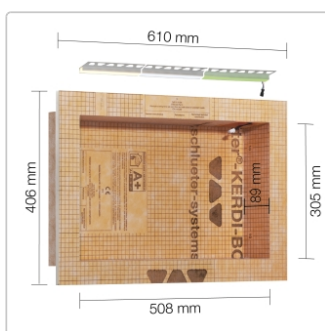

Produktinformation

Schlüter LIPROTEC EASY Nischen-Set 508x305mm RGB+W mit Bluetooth-Receiver

Art-Nr.: KB12NLTP4AE9BR / GTIN: 4011832180323 / Marke: [Schlüter](#)

421,95EUR / Set

Grundpreis: 421,95EUR / Paket
inkl. 19% USt. zzgl. Versand

Lieferzeit: 3-6 Werktage

Produktinformation

Nischenart:	LIPROTEC Nische
Art:	Beleuchtete Wandnische
Beleuchtung:	ja
Eigenschaft:	inkl. 3 m Verbindungskabel und 15 W Netzteil
Energieeffizienzklasse:	F
Hinweis:	inkl. Bluetooth-Steuerung mit Funk-Fernbedienung
Herstellermaß:	Aussenmaß: 610x406x102 mm
LED-Länge:	503 mm
Lichtfarbe:	RGB + W (2700 K) mit BT-Steuerung
Material:	Schlüter KERDI-BOARD
Materialstärke:	12,5 mm
Nennmaß:	Innenmaß: 508x305x89 mm
Nennleistung:	7,30 W
Serie:	Liprotec-Easy
Verbrauch:	8 kWh/1000h

Schlüter®-KERDI-BOARD-NLT

Schlüter-KERDI-BOARD-NLT sind vorgefertigte Nischen-Sets aus KERDI-BOARD mit LIPROTEC-LED-Technik in Plug & Play-Ausführung.

Produktinformation

Sie dienen zur Errichtung von beleuchteten Nischen und Ablageflächen für Wandbereiche aller Art. In Verbindung mit dem Schlüter-KERDI-Abdichtungssystem können diese Nischen als Verbundabdichtung ausgeführt werden. Die Nischen stehen in verschiedenen Abmessungen und Lichtfarben zur Verfügung. Die rechteckigen Nischen sind wahlweise mit Beleuchtung an der langen oder der schmalen Seite erhältlich. Das LED-Modul kann wahlweise an der Vorderkante, in der Mitte oder an der zu fliesenden Rückwand positioniert werden. Zum Lieferumfang gehören alle zum Einbau benötigten Bauteile wie Kabelverbindung und Netzteil sowie die Dichtmanschette.

Im Lieferumfang enthalten:

- KERDI-BOARD Nische
- Plug and Play LED-Modul
- Plug and Play Kabel (3m)
- Plug and Play Netzteil (230 V, 15 W)
- **Plug and Play Bluetooth-Steuerung für RGB+W**
- KERDI Dichtmanschette