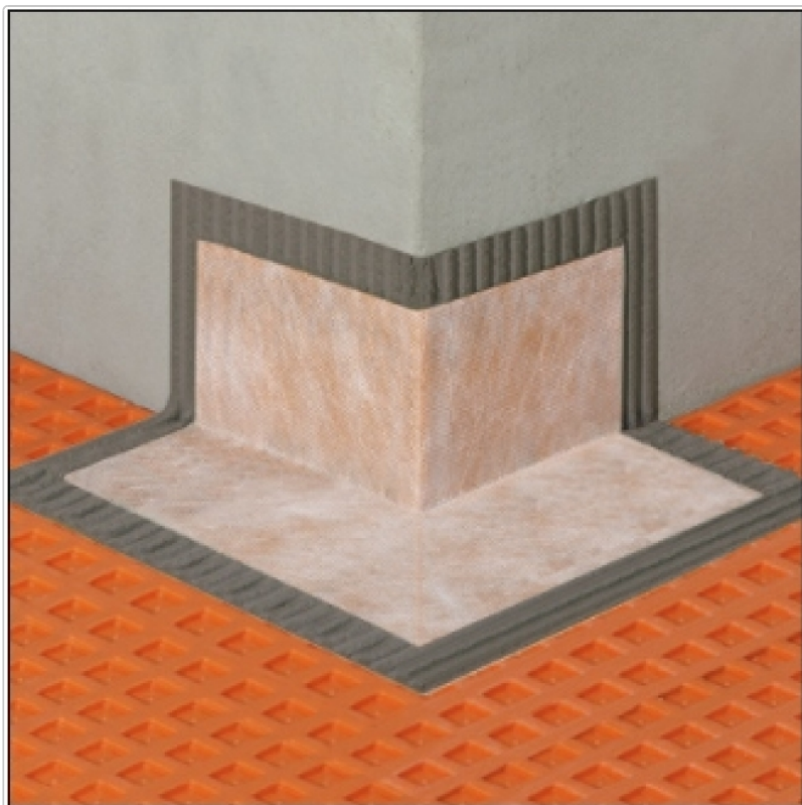

Produktinformation

Schlüter KERDI-KERECK/FA2 Außenecke Set 2 Stück

Art-Nr.: KERECK/FA2 / GTIN: 4011832078347 / Marke: [Schlüter](#)

16,90EUR / Set

Grundpreis: 8,45EUR / Stück
inkl. 19% USt. zzgl. Versand

Lieferzeit: 3-6 Werktage

Art: Außenecke 90°
Gebinde: Set - 2 Stück
Material: Polyethylen
Materialstärke: 0,1 mm
Serie: KERDI-KERECK-F
Stück je Paket: 2
Versand-Art: Paketdienst

Produktinformation

Hersteller

Kontaktinformation gem. Art. 19 EU GPSR