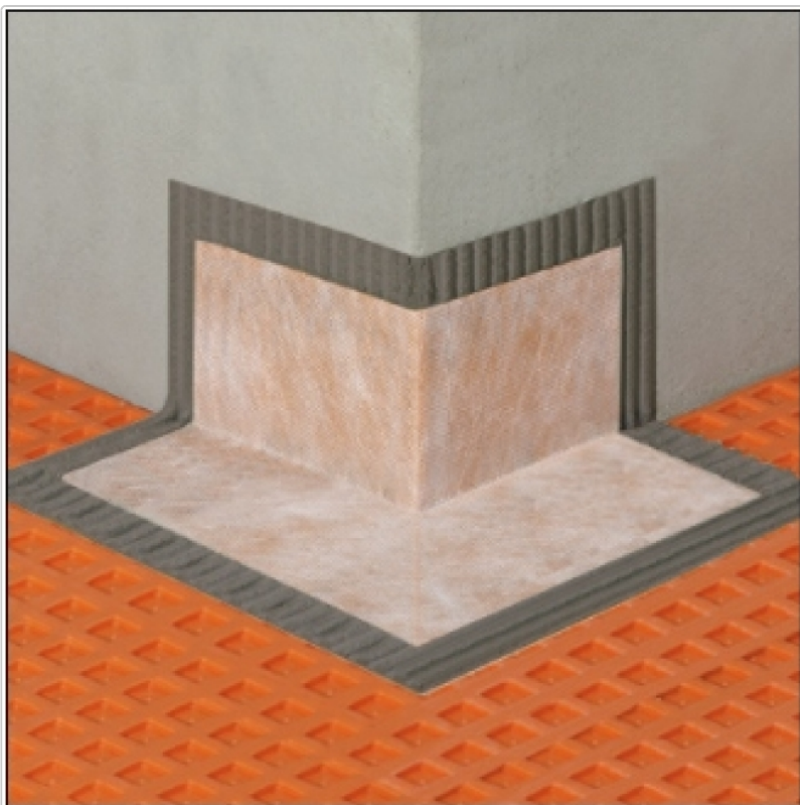

Produktinformation

Schlüter KERDI-KERECK/FA2 Außenecke Set 2 Stück

Art-Nr.: KERECK/FA2 / GTIN: 4011832078347 / Marke: [Schlüter](#)

16,90EUR / Set

Grundpreis: 8,45EUR / Stück
inkl. 19% USt. zzgl. Versand

Lieferzeit: 3-6 Werktage

Art: Außenecke 90°
Gebinde: Set - 2 Stück
Material: Polyethylen
Materialstärke: 0,1 mm
Serie: KERDI-KERECK-F
Stück je Paket: 2

Hersteller

Produktinformation

Kontaktinformation gem. Art. 19 EU GPSR

Postanschrift