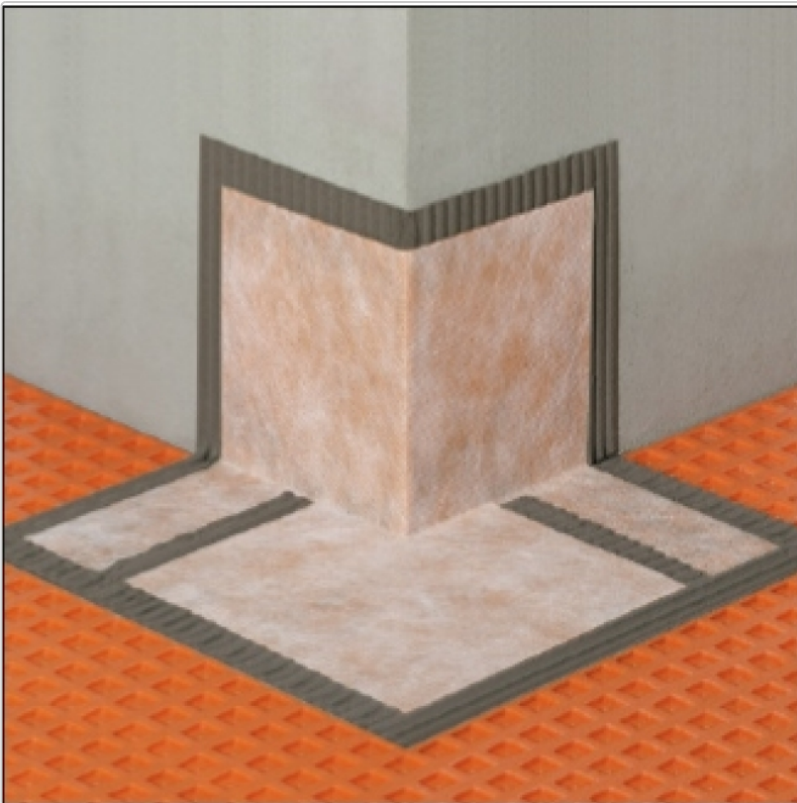

Produktinformation

Schlüter KERDI-KERECK/A Außenecke Set 5 Stück

Art-Nr.: KERECK5A / GTIN: 4011832056208 / Marke: [Schlüter](#)

21,10EUR / Set

Grundpreis: 4,22EUR / Stück
inkl. 19% USt. zzgl. Versand

Lieferzeit: 3-6 Werktage

Art: Außenecke
Gebinde: Set - 5 Stück
Material: Polyethylen
Materialstärke: 0,1 mm
Serie: KERDI-KERECK
Stück je Paket: 5

Hersteller

Produktinformation

Kontaktinformation gem. Art. 19 EU GPSR

Postanschrift