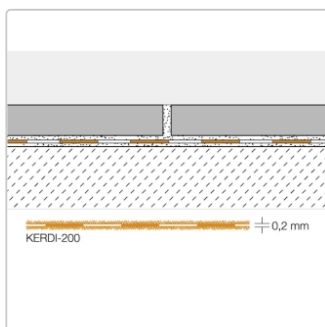

Produktinformation

Schlüter Kerdi 200 Abdichtung 1,5x20m

Art-Nr.: KERDI200150/20M / Marke: [Schlüter](#)

399,95EUR / Rolle

Grundpreis: 13,33EUR / meter

inkl. 19% USt. zzgl. Versand

Lieferzeit: 3-6 Werktage