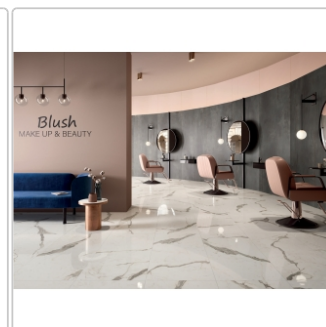

Produktinformation

Flaviker Supreme Evo Boden- und Wandfliese Statuario Superior Matt 120x120 cm

Art-Nr.: 0005726 / GTIN: 8033543554893 / Marke: [Flaviker](#)

Sonderangebot*

49,95EUR / m²

Sonderangebot 64,95EUR (Sie sparen 15,00EUR)

Grundpreis: 143,86EUR / Paket
inkl. 19% USt. zzgl. Versand

Mengenrabatt

Ab	46,95EUR - Sie sparen 18,00EUR,
51,84	Grundpreis: 135,22EUR / Paket
m²	

Lieferzeit: 3-4 Wochen - **WIRD FÜR SIE BESTELLT**