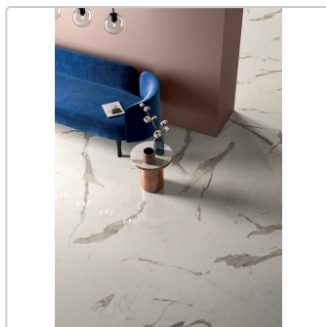

Produktinformation

Flaviker Supreme Evo Boden- und Wandfliese Statuario Superior Matt 120x120 cm

Art-Nr.: 0005726 / GTIN: 8033543554893 / Marke: [Flaviker](#)

Sonderangebot*

49,95EUR / m²

Sonderangebot 64,95EUR (Sie sparen 15,00EUR)

Art:	Boden- und Wandfliese
Farbe:	Statuario Superior
Farbspiel:	V2 - mittlere Variation
Frostbeständig:	ja
Gewicht:	19,5 kg/m ²
Kalibriert:	ja
Material:	Feinsteinzeug
Materialstärke:	9 mm
Nennmass:	120x120 cm
Oberfläche:	Matt
Optik:	Marmoroptik
Rutschhemmung:	R10
Serie:	Supreme Evo
Sortierung:	1. Sortierung
Stück je Paket:	2
Stück je Palette:	36