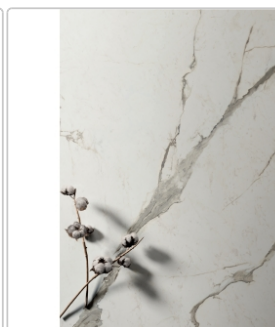

Produktinformation

Flaviker Supreme Evo Boden- und Wandfliese Statuario Superior Matt 120x120 cm

Art-Nr.: 0005726 / GTIN: 8033543554893 / Marke: [Flaviker](#)

Sonderangebot*

49,95EUR / m²

Sonderangebot 64,95EUR (Sie sparen 15,00EUR)

Grundpreis: 143,86EUR / Paket
inkl. 19% USt. zzgl. Versand

Mengenrabatt

Ab	46,95EUR - Sie sparen 18,00EUR,
51,84	Grundpreis: 135,22EUR / Paket
m²	

Lieferzeit: 3-4 Wochen - **WIRD FÜR SIE BESTELLT**