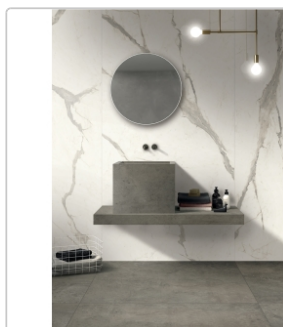

Produktinformation

Flaviker Supreme Evo Boden- und Wandfliese Statuario Superior Matt 120x120 cm

Art-Nr.: 0005726 / GTIN: 8033543554893 / Marke: [Flaviker](#)

Sonderangebot*

49,95EUR / m²

Sonderangebot 64,95EUR (Sie sparen 15,00EUR)

Grundpreis: 143,86EUR / Paket
inkl. 19% USt. zzgl. Versand

Mengenrabatt

Ab	46,95EUR - Sie sparen 18,00EUR,
51,84	Grundpreis: 135,22EUR / Paket
m²	

Lieferzeit: 3-4 Wochen - **WIRD FÜR SIE BESTELLT**