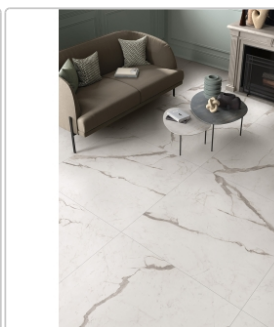

Produktinformation

Flaviker Supreme Evo Boden- und Wandfliese Statuario Superior Matt 120x120 cm

Art-Nr.: 0005726 / GTIN: 8033543554893 / Marke: [Flaviker](#)

Sonderangebot*

49,95EUR / m²

Sonderangebot 64,95EUR (Sie sparen 15,00EUR)

Grundpreis: 143,86EUR / Paket
inkl. 19% USt. zzgl. Versand

Mengenrabatt

Ab	46,95EUR - Sie sparen 18,00EUR,
51,84	Grundpreis: 135,22EUR / Paket
m²	

Lieferzeit: 3-4 Wochen - **WIRD FÜR SIE BESTELLT**