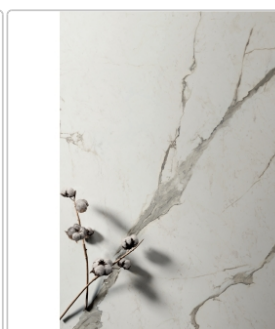

Produktinformation

Flaviker Supreme Evo Boden- und Wandfliese Statuario Superior Matt 60x120 cm

Art-Nr.: 0005735 / GTIN: 8033543554909 / Marke: [Flaviker](#)

Sonderangebot*

39,95EUR / m²

Sonderangebot 49,95EUR (Sie sparen 10,00EUR)

Grundpreis: 57,53EUR / Paket
inkl. 19% USt. zzgl. Versand

Mengenrabatt

Ab	36,95EUR - Sie sparen 13,00EUR,
51,84	Grundpreis: 53,21EUR / Paket
m²	

Lieferzeit: 3-4 Wochen - **WIRD FÜR SIE BESTELLT**