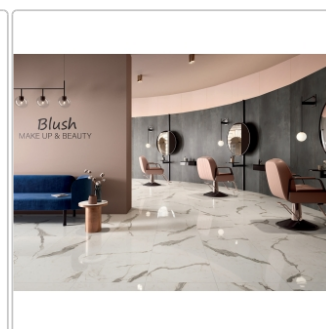

Produktinformation

Flaviker Supreme Evo Boden- und Wandfliese Statuario Superior Matt 60x120 cm

Art-Nr.: 0005735 / GTIN: 8033543554909 / Marke: [Flaviker](#)

Sonderangebot*

39,95EUR / m²

Sonderangebot 49,95EUR (Sie sparen 10,00EUR)

Grundpreis: 57,53EUR / Paket
inkl. 19% USt. zzgl. Versand

Mengenrabatt

Ab	36,95EUR - Sie sparen 13,00EUR,
51,84	Grundpreis: 53,21EUR / Paket
m²	

Lieferzeit: 3-4 Wochen - **WIRD FÜR SIE BESTELLT**