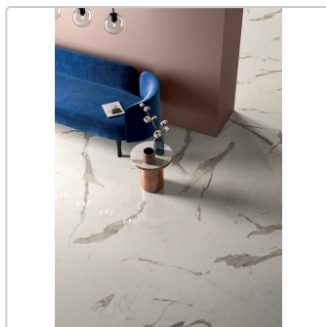

Produktinformation

Flaviker Supreme Evo Boden- und Wandfliese Statuario Superior Matt 60x120 cm

Art-Nr.: 0005735 / GTIN: 8033543554909 / Marke: [Flaviker](#)

Sonderangebot*

39,95EUR / m²

Sonderangebot 49,95EUR (Sie sparen 10,00EUR)

Art:	Boden- und Wandfliese
Farbe:	Statuario Superior
Farbspiel:	V2 - mittlere Variation
Frostbeständig:	ja
Gewicht:	19,5 kg/m ²
Kalibriert:	ja
Material:	Feinsteinzeug
Materialstärke:	9 mm
Nennmass:	60x120 cm
Oberfläche:	Matt
Optik:	Marmoroptik
Rutschhemmung:	R10
Serie:	Supreme Evo
Sortierung:	1. Sortierung
Stück je Paket:	2
Stück je Palette:	72