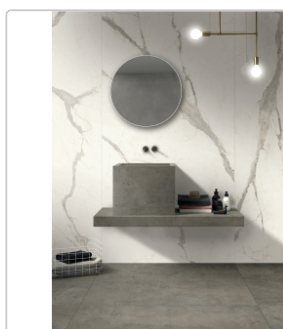

Produktinformation

Flaviker Supreme Evo Boden- und Wandfliese Statuario Superior Matt 60x120 cm

Art-Nr.: 0005735 / GTIN: 8033543554909 / Marke: [Flaviker](#)

Sonderangebot*

39,95EUR / m²

Sonderangebot 49,95EUR (Sie sparen 10,00EUR)

Grundpreis: 57,53EUR / Paket
inkl. 19% USt. zzgl. Versand

Mengenrabatt

Ab	36,95EUR - Sie sparen 13,00EUR,
51,84	Grundpreis: 53,21EUR / Paket
m²	

Lieferzeit: 3-4 Wochen - **WIRD FÜR SIE BESTELLT**