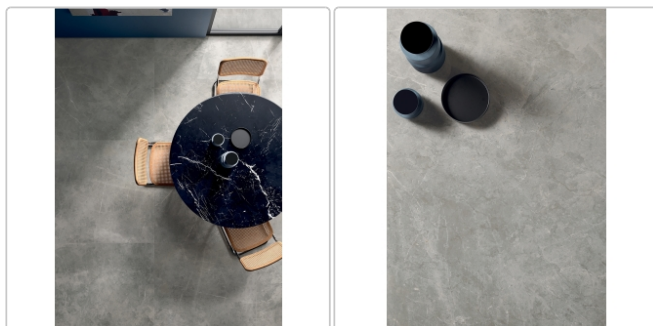

## Produktinformation

Art:	Boden- und Wandfliese
Farbe:	Grey Amani
Farbspiel:	V2 - mittlere Variation
Frostbeständig:	ja
Gewicht:	19,5 kg/m <sup>2</sup>
Kalibriert:	ja
Material:	Feinsteinzeug
Materialstärke:	9 mm
Nennmass:	120x120 cm
Oberfläche:	Matt
Optik:	Marmoroptik
Rutschhemmung:	R10
Serie:	Supreme Evo
Sortierung:	1. Sortierung
Stück je Paket:	2
Stück je Palette:	36