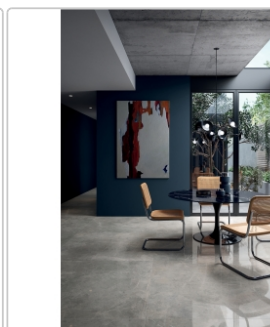

Produktinformation

Flaviker Supreme Evo Boden- und Wandfliese Grey Amani Matt 60x120 cm

Art-Nr.: 0005739 / GTIN: 8033543037877 / Marke: [Flaviker](#)

Sonderangebot*

39,95EUR / m²

Sonderangebot 49,95EUR (Sie sparen 10,00EUR)

Grundpreis: 57,53EUR / Paket
inkl. 19% USt. zzgl. Versand

Mengenrabatt

Ab	36,95EUR - Sie sparen 13,00EUR,
51,84	Grundpreis: 53,21EUR / Paket
m²	

Lieferzeit: 3-4 Wochen - **WIRD FÜR SIE BESTELLT**