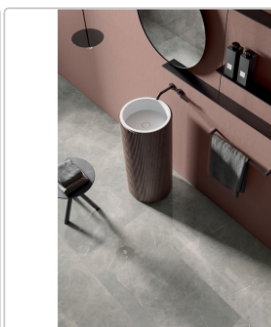

Produktinformation

Flaviker Supreme Evo Boden- und Wandfliese Grey Amani Matt 60x120 cm

Art-Nr.: 0005739 / GTIN: 8033543037877 / Marke: [Flaviker](#)

Sonderangebot*

39,95EUR / m²

Sonderangebot 49,95EUR (Sie sparen 10,00EUR)

Grundpreis: 57,53EUR / Paket
inkl. 19% USt. zzgl. Versand

Mengenrabatt

Ab	36,95EUR - Sie sparen 13,00EUR,
51,84	Grundpreis: 53,21EUR / Paket
m²	

Lieferzeit: 3-4 Wochen - **WIRD FÜR SIE BESTELLT**