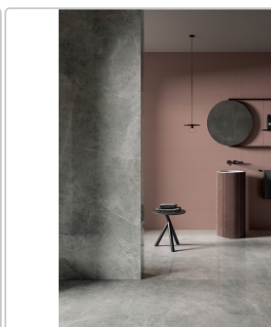

Produktinformation

Flaviker Supreme Evo Boden- und Wandfliese Grey Amani Matt 60x120 cm

Art-Nr.: 0005739 / GTIN: 8033543037877 / Marke: [Flaviker](#)

Sonderangebot*

39,95EUR / m²

Sonderangebot 49,95EUR (Sie sparen 10,00EUR)

Grundpreis: 57,53EUR / Paket
inkl. 19% USt. zzgl. Versand

Mengenrabatt

Ab	36,95EUR - Sie sparen 13,00EUR,
51,84	Grundpreis: 53,21EUR / Paket
m²	

Lieferzeit: 3-4 Wochen - **WIRD FÜR SIE BESTELLT**