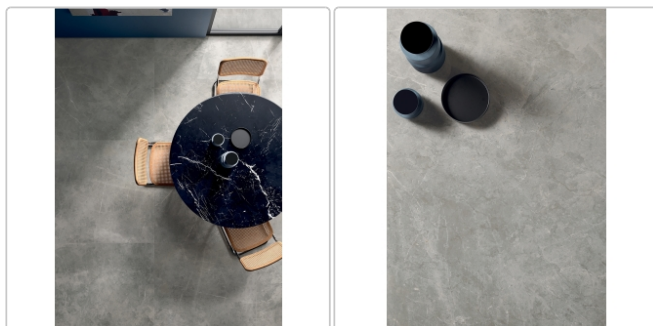

Produktinformation

Flaviker Supreme Evo Boden- und Wandfliese Grey Amani Matt 60x120 cm

Art-Nr.: 0005739 / GTIN: 8033543037877 / Marke: [Flaviker](#)

Sonderangebot*

39,95EUR / m²

Sonderangebot 49,95EUR (Sie sparen 10,00EUR)

Art:	Boden- und Wandfliese
Farbe:	Grey Amani
Farbspiel:	V2 - mittlere Variation
Frostbeständig:	ja
Gewicht:	19,5 kg/m ²
Kalibriert:	ja
Material:	Feinsteinzeug
Materialstärke:	9 mm
Nennmass:	60x120 cm
Oberfläche:	Matt
Optik:	Marmoroptik
Rutschhemmung:	R10
Serie:	Supreme Evo
Sortierung:	1. Sortierung
Stück je Paket:	2
Stück je Palette:	72