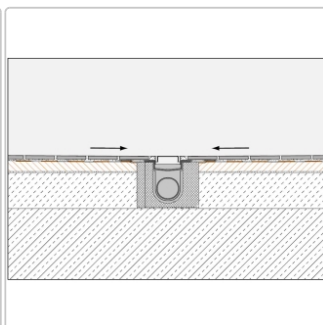

Produktinformation

Schlüter Gefälleboard Kerdi-Shower-LT 100x100 cm

Art-Nr.: KSLT1000 / GTIN: 4011832163845 / Marke: [Schlüter](#)

135,70EUR / Stück

Grundpreis: 135,70EUR / Paket

inkl. 19% USt. zzgl. Versand

Lieferzeit: 3-6 Werktage

Produktinformation

Art:	Gefälleboard
Eigenschaft:	Mittelversion
Gewicht:	0,75 kg
Herstellermaß:	100x100 cm
Höhe:	32 mm
Material:	Polystyrol mit KERDI-Abdichtung
Nennmass:	100x100 cm
Serie:	Kerdi-Shower-LT

Schlüter®-KERDI-SHOWER-LT

Schlüter-KERDI-SHOWER-LT ist ein Gefälleboard aus druckstabilem Polystyrol mit einer werkseitig aufkaschierten Schlüter-KERDI Abdichtung. In bodengleichen Duschen stellt es ein ausreichendes Gefälle zur mittig angebrachten Linienentwässerung Schlüter-KERDI-LINE her. Das Gefälleboard wird auf einer bauseits eingebrachten Ausgleichsschicht beidseits an die Entwässerungsrinne angearbeitet. Bei vertikaler Entwässerung kann das Gefälleboard auch direkt auf den geeigneten bauseitigen Untergrund verlegt werden. Individuelle Abmessungen lassen sich anhand vorgegebener Schneidnuten einfach mit dem Cuttermesser zuschneiden.