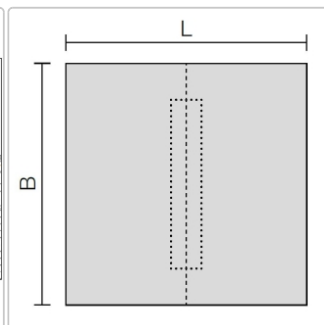

Produktinformation

Schlüter Gefälleboard Kerdi-Shower-LT 100x100 cm

Art-Nr.: KSLT1000 / GTIN: 4011832163845 / Marke: [Schlüter](#)

135,70EUR / Stück

Grundpreis: 135,70EUR / Paket

inkl. 19% USt. zzgl. Versand

Lieferzeit: 3-6 Werktage

Produktinformation

Art:	Gefälleboard
Eigenschaft:	Mittelversion
Gewicht:	0,75 kg
Herstellermaß:	100x100 cm
Höhe:	32 mm
Material:	Polystyrol mit KERDI-Abdichtung
Nennmass:	100x100 cm
Serie:	Kerdi-Shower-LT

Schlüter®-KERDI-SHOWER-LT

Schlüter-KERDI-SHOWER-LT ist ein Gefälleboard aus druckstabilem Polystyrol mit einer werkseitig aufkaschierten Schlüter-KERDI Abdichtung. In bodengleichen Duschen stellt es ein ausreichendes Gefälle zur mittig angebrachten Linienentwässerung Schlüter-KERDI-LINE her. Das Gefälleboard wird auf einer bauseits eingebrachten Ausgleichsschicht beidseits an die Entwässerungsrinne angearbeitet. Bei vertikaler Entwässerung kann das Gefälleboard auch direkt auf den geeigneten bauseitigen Untergrund verlegt werden. Individuelle Abmessungen lassen sich anhand vorgegebener Schneidnuten einfach mit dem Cuttermesser zuschneiden.