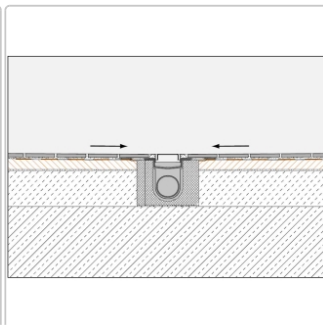

# Schlüter Gefälleboard Kerdi-Shower-LT 122x122 cm

Art-Nr.: KSLT1220 / GTIN: 4011832163685 / Marke: [Schlüter](#)

**159,10EUR** / Stück

Grundpreis: 159,10EUR / Paket

inkl. 19% USt. zzgl. Versand

Lieferzeit: 3-6 Werktage

## Produktinformation

Art:	Gefälleboard
Eigenschaft:	Mittelversion
Gewicht:	0,75 kg
Herstellermaß:	122x122 cm
Höhe:	34 mm
Material:	Polystyrol mit KERDI-Abdichtung
Nennmass:	122x122 cm
Serie:	Kerdi-Shower-LT

### Schlüter®-KERDI-SHOWER-LT

Schlüter-KERDI-SHOWER-LT ist ein Gefälleboard aus druckstabilem Polystyrol mit einer werkseitig aufkaschierten Schlüter-KERDI Abdichtung. In bodengleichen Duschen stellt es ein ausreichendes Gefälle zur mittig angebrachten Linienentwässerung Schlüter-KERDI-LINE her. Das Gefälleboard wird auf einer bauseits eingebrachten Ausgleichsschicht beidseits an die Entwässerungsrinne angearbeitet. Bei vertikaler Entwässerung kann das Gefälleboard auch direkt auf den geeigneten bauseitigen Untergrund verlegt werden. Individuelle Abmessungen lassen sich anhand vorgegebener Schneidnuten einfach mit dem Cuttermesser zuschneiden.