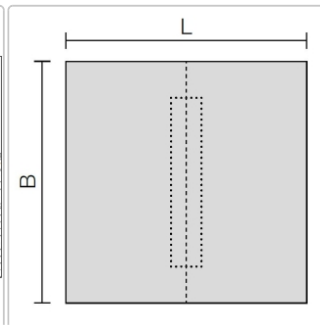

# Schlüter Gefälleboard Kerdi-Shower-LT 122x122 cm

Art-Nr.: KSLT1220 / GTIN: 4011832163685 / Marke: [Schlüter](#)

**159,10EUR** / Stück

Grundpreis: 159,10EUR / Paket

inkl. 19% USt. zzgl. Versand

Lieferzeit: 3-6 Werktage

## Produktinformation

Art:	Gefälleboard
Eigenschaft:	Mittelversion
Gewicht:	0,75 kg
Herstellermaß:	122x122 cm
Höhe:	34 mm
Material:	Polystyrol mit KERDI-Abdichtung
Nennmass:	122x122 cm
Serie:	Kerdi-Shower-LT

### Schlüter®-KERDI-SHOWER-LT

Schlüter-KERDI-SHOWER-LT ist ein Gefälleboard aus druckstabilem Polystyrol mit einer werkseitig aufkaschierten Schlüter-KERDI Abdichtung. In bodengleichen Duschen stellt es ein ausreichendes Gefälle zur mittig angebrachten Linienentwässerung Schlüter-KERDI-LINE her. Das Gefälleboard wird auf einer bauseits eingebrachten Ausgleichsschicht beidseits an die Entwässerungsrinne angearbeitet. Bei vertikaler Entwässerung kann das Gefälleboard auch direkt auf den geeigneten bauseitigen Untergrund verlegt werden. Individuelle Abmessungen lassen sich anhand vorgegebener Schneidnuten einfach mit dem Cuttermesser zuschneiden.