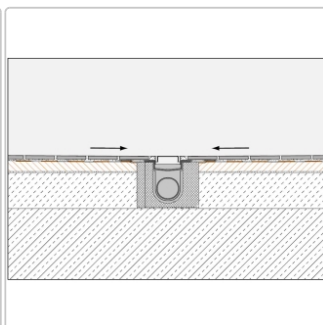

Produktinformation

Schlüter Gefälleboard Kerdi-Shower-LT 139x139 cm

Art-Nr.: KSLT1395 / GTIN: 4011832164088 / Marke: [Schlüter](#)

191,80EUR / Stück

Grundpreis: 191,80EUR / Paket

inkl. 19% USt. zzgl. Versand

Lieferzeit: 3-6 Werktage

Produktinformation

Art:	Gefälleboard
Eigenschaft:	Mittelversion
Gewicht:	0,75 kg
Herstellermaß:	139x139 cm
Höhe:	36 mm
Material:	Polystyrol mit KERDI-Abdichtung
Nennmass:	139x139 cm
Serie:	Kerdi-Shower-LT

Schlüter®-KERDI-SHOWER-LT

Schlüter-KERDI-SHOWER-LT ist ein Gefälleboard aus druckstabilem Polystyrol mit einer werkseitig aufkaschierten Schlüter-KERDI Abdichtung. In bodengleichen Duschen stellt es ein ausreichendes Gefälle zur mittig angebrachten Linienentwässerung Schlüter-KERDI-LINE her. Das Gefälleboard wird auf einer bauseits eingebrachten Ausgleichsschicht beidseits an die Entwässerungsrinne angearbeitet. Bei vertikaler Entwässerung kann das Gefälleboard auch direkt auf den geeigneten bauseitigen Untergrund verlegt werden. Individuelle Abmessungen lassen sich anhand vorgegebener Schneidnuten einfach mit dem Cuttermesser zuschneiden.