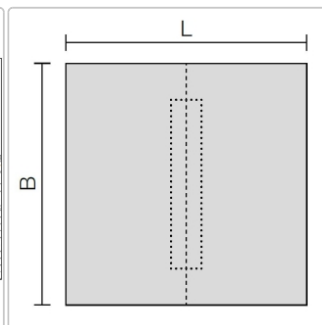

Produktinformation

Schlüter Gefälleboard Kerdi-Shower-LT 139x139 cm

Art-Nr.: KSLT1395 / GTIN: 4011832164088 / Marke: [Schlüter](#)

191,80EUR / Stück

Grundpreis: 191,80EUR / Paket

inkl. 19% USt. zzgl. Versand

Lieferzeit: 3-6 Werktage

Produktinformation

Art:	Gefälleboard
Eigenschaft:	Mittelversion
Gewicht:	0,75 kg
Herstellermaß:	139x139 cm
Höhe:	36 mm
Material:	Polystyrol mit KERDI-Abdichtung
Nennmass:	139x139 cm
Serie:	Kerdi-Shower-LT

Schlüter®-KERDI-SHOWER-LT

Schlüter-KERDI-SHOWER-LT ist ein Gefälleboard aus druckstabilem Polystyrol mit einer werkseitig aufkaschierten Schlüter-KERDI Abdichtung. In bodengleichen Duschen stellt es ein ausreichendes Gefälle zur mittig angebrachten Linienentwässerung Schlüter-KERDI-LINE her. Das Gefälleboard wird auf einer bauseits eingebrachten Ausgleichsschicht beidseits an die Entwässerungsrinne angearbeitet. Bei vertikaler Entwässerung kann das Gefälleboard auch direkt auf den geeigneten bauseitigen Untergrund verlegt werden. Individuelle Abmessungen lassen sich anhand vorgegebener Schneidnuten einfach mit dem Cuttermesser zuschneiden.