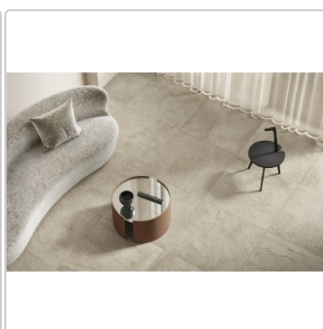

Produktinformation

PrimeCollection Lavaredo Boden- und Wandfliese Beige 120x120 cm

Art-Nr.: GRLA01R / Marke: [PrimeCollection](#)

59,95EUR / m²

Grundpreis: 86,33EUR / Paket
inkl. 19% USt. zzgl. Versand

Mengenrabatt

Ab	54,95EUR - Sie sparen 5,00EUR,
54,72	Grundpreis: 79,13EUR / Paket
m ²	

Lieferzeit: 3-4 Wochen - **WIRD FÜR SIE BESTELLT**

Produktinformation

Art:	Boden- und Wandfliese
Farbe:	Lavaredo Beige
Frostbeständig:	ja
Gewicht:	20,83 kg/m ²
Kalibriert:	ja
Material:	Feinsteinzeug
Materialstärke:	8,5 mm
Nennmass:	120x120 cm
Oberfläche:	Matt
Optik:	Steinoptik
Rutschhemmung:	R10 A+B
Serie:	Lavaredo
Sortierung:	1. Sortierung
Stück je Paket:	1
Stück je Palette:	38