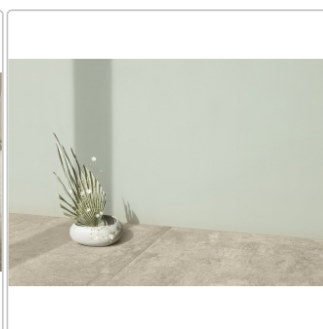

Produktinformation

PrimeCollection Lavaredo Boden- und Wandfliese Beige 120x120 cm

Art-Nr.: GRLA01R / Marke: [PrimeCollection](#)

59,95EUR / m²

Grundpreis: 86,33EUR / Paket
inkl. 19% USt. zzgl. Versand

Mengenrabatt

Ab	54,95EUR - Sie sparen 5,00EUR,
54,72	Grundpreis: 79,13EUR / Paket
m ²	

Lieferzeit: 3-4 Wochen - **WIRD FÜR SIE BESTELLT**

Produktinformation

Art:	Boden- und Wandfliese
Farbe:	Lavaredo Beige
Frostbeständig:	ja
Gewicht:	20,83 kg/m ²
Kalibriert:	ja
Material:	Feinsteinzeug
Materialstärke:	8,5 mm
Nennmass:	120x120 cm
Oberfläche:	Matt
Optik:	Steinoptik
Rutschhemmung:	R10 A+B
Serie:	Lavaredo
Sortierung:	1. Sortierung
Stück je Paket:	1
Stück je Palette:	38