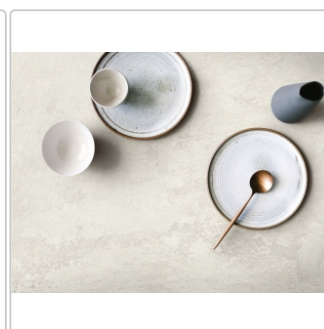

Produktinformation

PrimeCollection Lavaredo Boden- und Wandfliese Bianco 60x120 cm

Art-Nr.: GCLA10R / Marke: [PrimeCollection](#)

44,95EUR / m²

Grundpreis: 64,73EUR / Paket
inkl. 19% USt. zzgl. Versand

Mengenrabatt

Ab	42,95EUR - Sie sparen 2,00EUR,
46,08	Grundpreis: 61,85EUR / Paket
m ²	

Lieferzeit: 3-4 Wochen - **WIRD FÜR SIE BESTELLT**

Produktinformation

Art:	Boden- und Wandfliese
Farbe:	Lavaredo Bianco
Frostbeständig:	ja
Gewicht:	20,83 kg/m ²
Kalibriert:	ja
Material:	Feinsteinzeug
Materialstärke:	8,5 mm
Nennmass:	60x120 cm
Oberfläche:	Matt
Optik:	Steinoptik
Rutschhemmung:	R10 A+B
Serie:	Lavaredo
Sortierung:	1. Sortierung
Stück je Paket:	2
Stück je Palette:	64