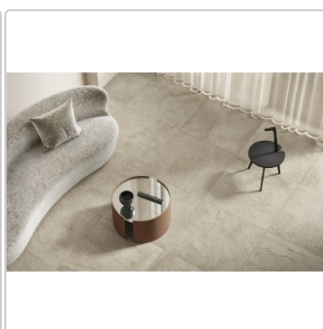

Produktinformation

PrimeCollection Lavaredo Boden- und Wandfliese Beige 60x120 cm

Art-Nr.: GCLA01R / Marke: [PrimeCollection](#)

44,95EUR / m²

Grundpreis: 64,73EUR / Paket
inkl. 19% USt. zzgl. Versand

Mengenrabatt

Ab	42,95EUR - Sie sparen 2,00EUR,
46,08	Grundpreis: 61,85EUR / Paket
m ²	

Lieferzeit: 3-4 Wochen - **WIRD FÜR SIE BESTELLT**

Produktinformation

Art:	Boden- und Wandfliese
Farbe:	Lavaredo Beige
Frostbeständig:	ja
Gewicht:	20,83 kg/m ²
Kalibriert:	ja
Material:	Feinsteinzeug
Materialstärke:	8,5 mm
Nennmass:	60x120 cm
Oberfläche:	Matt
Optik:	Steinoptik
Rutschhemmung:	R10 A+B
Serie:	Lavaredo
Sortierung:	1. Sortierung
Stück je Paket:	2
Stück je Palette:	64