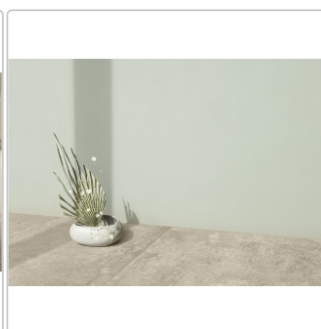

Produktinformation

PrimeCollection Lavaredo Boden- und Wandfliese Beige 60x120 cm

Art-Nr.: GCLA01R / Marke: [PrimeCollection](#)

44,95EUR / m²

Grundpreis: 64,73EUR / Paket
inkl. 19% USt. zzgl. Versand

Mengenrabatt

Ab	42,95EUR - Sie sparen 2,00EUR,
46,08	Grundpreis: 61,85EUR / Paket
m ²	

Lieferzeit: 3-4 Wochen - **WIRD FÜR SIE BESTELLT**

Produktinformation

Art:	Boden- und Wandfliese
Farbe:	Lavaredo Beige
Frostbeständig:	ja
Gewicht:	20,83 kg/m ²
Kalibriert:	ja
Material:	Feinsteinzeug
Materialstärke:	8,5 mm
Nennmass:	60x120 cm
Oberfläche:	Matt
Optik:	Steinoptik
Rutschhemmung:	R10 A+B
Serie:	Lavaredo
Sortierung:	1. Sortierung
Stück je Paket:	2
Stück je Palette:	64