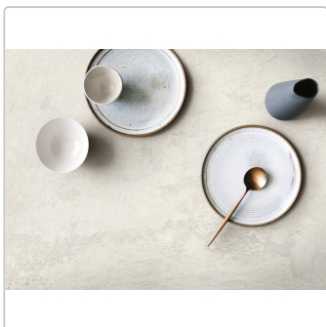

Produktinformation

PrimeCollection Lavaredo Boden- und Wandfliese Bianco 80x80 cm

Art-Nr.: GTLA10R / Marke: [PrimeCollection](#)

44,95EUR / m²

Grundpreis: 57,54EUR / Paket
inkl. 19% USt. zzgl. Versand

Mengenrabatt

Ab	39,95EUR - Sie sparen 5,00EUR,
56,32	Grundpreis: 51,14EUR / Paket
m ²	

Lieferzeit: 3-4 Wochen - **WIRD FÜR SIE BESTELLT**

Produktinformation

Art:	Boden- und Wandfliese
Farbe:	Lavaredo Bianco
Frostbeständig:	ja
Gewicht:	20,83 kg/m ²
Kalibriert:	ja
Material:	Feinsteinzeug
Materialstärke:	8,5 mm
Nennmass:	80x80 cm
Oberfläche:	Matt
Optik:	Steinoptik
Rutschhemmung:	R10 A+B
Serie:	Lavaredo
Sortierung:	1. Sortierung
Stück je Paket:	2
Stück je Palette:	88