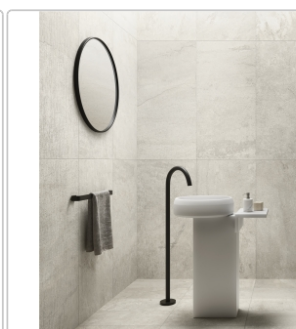

Produktinformation

PrimeCollection Lavaredo Boden- und Wandfliese Bianco 80x80 cm

Art-Nr.: GTLA10R / Marke: [PrimeCollection](#)

44,95EUR / m²

Grundpreis: 57,54EUR / Paket
inkl. 19% USt. zzgl. Versand

Mengenrabatt

Ab	39,95EUR - Sie sparen 5,00EUR,
56,32	Grundpreis: 51,14EUR / Paket
m ²	

Lieferzeit: 3-4 Wochen - **WIRD FÜR SIE BESTELLT**

Produktinformation

Art:	Boden- und Wandfliese
Farbe:	Lavaredo Bianco
Frostbeständig:	ja
Gewicht:	20,83 kg/m ²
Kalibriert:	ja
Material:	Feinsteinzeug
Materialstärke:	8,5 mm
Nennmass:	80x80 cm
Oberfläche:	Matt
Optik:	Steinoptik
Rutschhemmung:	R10 A+B
Serie:	Lavaredo
Sortierung:	1. Sortierung
Stück je Paket:	2
Stück je Palette:	88