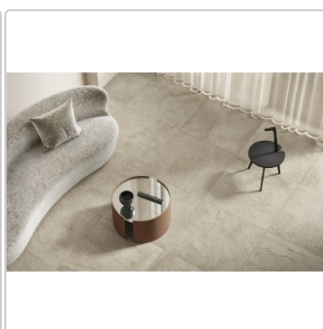

Produktinformation

PrimeCollection Lavaredo Boden- und Wandfliese Beige 80x80 cm

Art-Nr.: GTLA01R / Marke: [PrimeCollection](#)

44,95EUR / m²

Grundpreis: 57,54EUR / Paket
inkl. 19% USt. zzgl. Versand

Mengenrabatt

Ab	39,95EUR - Sie sparen 5,00EUR,
56,32	Grundpreis: 51,14EUR / Paket
m ²	

Lieferzeit: 3-4 Wochen - **WIRD FÜR SIE BESTELLT**

Produktinformation

Art:	Boden- und Wandfliese
Farbe:	Lavaredo Beige
Frostbeständig:	ja
Gewicht:	20,83 kg/m ²
Kalibriert:	ja
Material:	Feinsteinzeug
Materialstärke:	8,5 mm
Nennmass:	80x80 cm
Oberfläche:	Matt
Optik:	Steinoptik
Rutschhemmung:	R10 A+B
Serie:	Lavaredo
Sortierung:	1. Sortierung
Stück je Paket:	2
Stück je Palette:	88