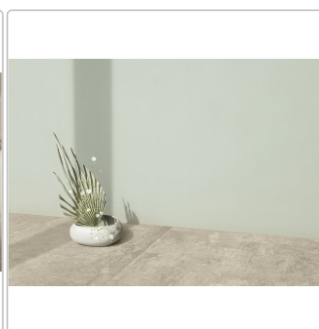

Produktinformation

PrimeCollection Lavaredo Boden- und Wandfliese Beige 80x80 cm

Art-Nr.: GTLA01R / Marke: [PrimeCollection](#)

44,95EUR / m²

Grundpreis: 57,54EUR / Paket
inkl. 19% USt. zzgl. Versand

Mengenrabatt

Ab	39,95EUR - Sie sparen 5,00EUR,
56,32	Grundpreis: 51,14EUR / Paket
m ²	

Lieferzeit: 3-4 Wochen - **WIRD FÜR SIE BESTELLT**

Produktinformation

Art:	Boden- und Wandfliese
Farbe:	Lavaredo Beige
Frostbeständig:	ja
Gewicht:	20,83 kg/m ²
Kalibriert:	ja
Material:	Feinsteinzeug
Materialstärke:	8,5 mm
Nennmass:	80x80 cm
Oberfläche:	Matt
Optik:	Steinoptik
Rutschhemmung:	R10 A+B
Serie:	Lavaredo
Sortierung:	1. Sortierung
Stück je Paket:	2
Stück je Palette:	88