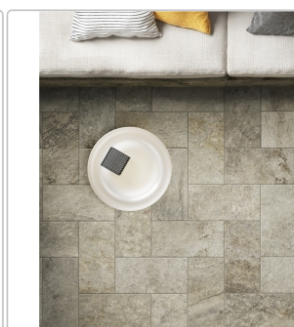

Produktinformation

PrimeCollection Lavaredo Boden- und Wandfliese Naturale 80x80 cm

Art-Nr.: GTLA03R / Marke: [PrimeCollection](#)

44,95EUR / m²

Grundpreis: 57,54EUR / Paket
inkl. 19% USt. zzgl. Versand

Mengenrabatt

Ab	39,95EUR - Sie sparen 5,00EUR,
56,32	Grundpreis: 51,14EUR / Paket
m²	

Lieferzeit: 3-4 Wochen - **WIRD FÜR SIE BESTELLT**