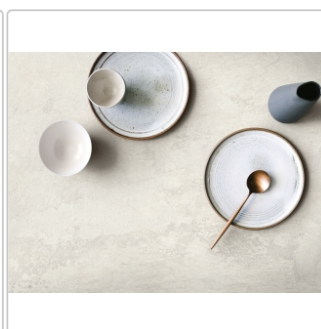

Produktinformation

PrimeCollection Lavaredo Boden- und Wandfliese Bianco 60x60 cm

Art-Nr.: G9LA10R / Marke: [PrimeCollection](#)

31,95EUR / m²

Grundpreis: 46,01EUR / Paket
inkl. 19% USt. zzgl. Versand

Mengenrabatt

Ab 57,6 m² 29,95EUR - Sie sparen 2,00EUR,
Grundpreis: 43,13EUR / Paket

Lieferzeit: 3-4 Wochen - **WIRD FÜR SIE
BESTELLT**

Produktinformation

Art:	Boden- und Wandfliese
Farbe:	Lavaredo Bianco
Frostbeständig:	ja
Gewicht:	20,83 kg/m ²
Kalibriert:	ja
Material:	Feinsteinzeug
Materialstärke:	8,5 mm
Nennmass:	60x60 cm
Oberfläche:	Matt
Optik:	Steinoptik
Rutschhemmung:	R10 A+B
Serie:	Lavaredo
Sortierung:	1. Sortierung
Stück je Paket:	4
Stück je Palette:	160