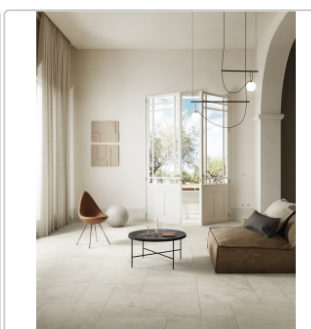

Produktinformation

PrimeCollection Lavaredo Boden- und Wandfliese Bianco 60x60 cm

Art-Nr.: G9LA10R / Marke: [PrimeCollection](#)

31,95EUR / m²

Grundpreis: 46,01EUR / Paket
inkl. 19% USt. zzgl. Versand

Mengenrabatt

Ab 57,6 m² 29,95EUR - Sie sparen 2,00EUR,
Grundpreis: 43,13EUR / Paket

Lieferzeit: 3-4 Wochen - **WIRD FÜR SIE
BESTELLT**

Produktinformation

Art:	Boden- und Wandfliese
Farbe:	Lavaredo Bianco
Frostbeständig:	ja
Gewicht:	20,83 kg/m ²
Kalibriert:	ja
Material:	Feinsteinzeug
Materialstärke:	8,5 mm
Nennmass:	60x60 cm
Oberfläche:	Matt
Optik:	Steinoptik
Rutschhemmung:	R10 A+B
Serie:	Lavaredo
Sortierung:	1. Sortierung
Stück je Paket:	4
Stück je Palette:	160