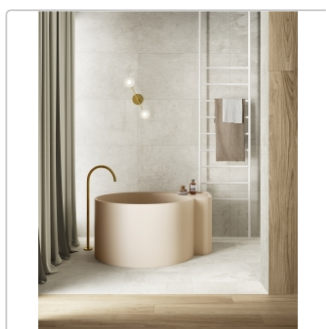

Produktinformation

PrimeCollection Lavaredo Boden- und Wandfliese Bianco 60x60 cm

Art-Nr.: G9LA10R / Marke: [PrimeCollection](#)

31,95EUR / m²

Grundpreis: 46,01EUR / Paket
inkl. 19% USt. zzgl. Versand

Mengenrabatt

Ab 57,6 m² 29,95EUR - Sie sparen 2,00EUR,
Grundpreis: 43,13EUR / Paket

Lieferzeit: 3-4 Wochen - **WIRD FÜR SIE
BESTELLT**

Produktinformation

Art:	Boden- und Wandfliese
Farbe:	Lavaredo Bianco
Frostbeständig:	ja
Gewicht:	20,83 kg/m ²
Kalibriert:	ja
Material:	Feinsteinzeug
Materialstärke:	8,5 mm
Nennmass:	60x60 cm
Oberfläche:	Matt
Optik:	Steinoptik
Rutschhemmung:	R10 A+B
Serie:	Lavaredo
Sortierung:	1. Sortierung
Stück je Paket:	4
Stück je Palette:	160