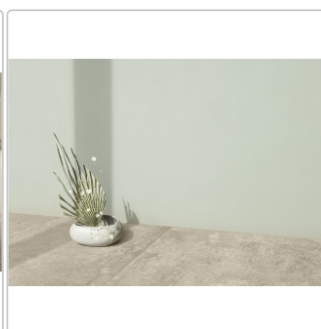

Produktinformation

PrimeCollection Lavaredo Boden- und Wandfliese Beige 60x60 cm

Art-Nr.: G9LA01R / Marke: [PrimeCollection](#)

31,95EUR / m²

Grundpreis: 46,01EUR / Paket
inkl. 19% USt. zzgl. Versand

Mengenrabatt

Ab 57,6 m² 29,95EUR - Sie sparen 2,00EUR,
Grundpreis: 43,13EUR / Paket

Lieferzeit: 3-4 Wochen - **WIRD FÜR SIE
BESTELLT**

Produktinformation

Art:	Boden- und Wandfliese
Farbe:	Lavaredo Beige
Frostbeständig:	ja
Gewicht:	20,83 kg/m ²
Kalibriert:	ja
Material:	Feinsteinzeug
Materialstärke:	8,5 mm
Nennmass:	60x60 cm
Oberfläche:	Matt
Optik:	Steinoptik
Rutschhemmung:	R10 A+B
Serie:	Lavaredo
Sortierung:	1. Sortierung
Stück je Paket:	4
Stück je Palette:	160