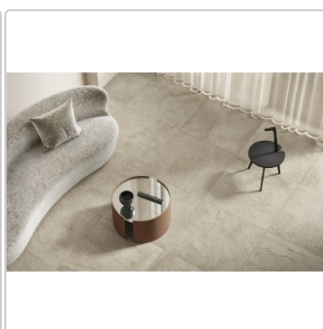

Produktinformation

PrimeCollection Lavaredo Boden- und Wandfliese Beige 60x60 cm

Art-Nr.: G9LA01R / Marke: [PrimeCollection](#)

31,95EUR / m²

Grundpreis: 46,01EUR / Paket
inkl. 19% USt. zzgl. Versand

Mengenrabatt

Ab 57,6 m² 29,95EUR - Sie sparen 2,00EUR,
Grundpreis: 43,13EUR / Paket

Lieferzeit: 3-4 Wochen - **WIRD FÜR SIE
BESTELLT**

Produktinformation

Art:	Boden- und Wandfliese
Farbe:	Lavaredo Beige
Frostbeständig:	ja
Gewicht:	20,83 kg/m ²
Kalibriert:	ja
Material:	Feinsteinzeug
Materialstärke:	8,5 mm
Nennmass:	60x60 cm
Oberfläche:	Matt
Optik:	Steinoptik
Rutschhemmung:	R10 A+B
Serie:	Lavaredo
Sortierung:	1. Sortierung
Stück je Paket:	4
Stück je Palette:	160