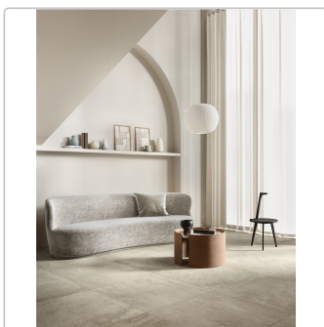

# PrimeCollection Lavaredo Bodenfliese Beige 60x120 cm GRIP

Art-Nr.: GCLA01GRIR / Marke: [PrimeCollection](#)

**69,95EUR** / m<sup>2</sup>

Grundpreis: 100,73EUR / Paket

inkl. 19% USt. zzgl. Versand

Lieferzeit: 3-4 Wochen - **WIRD FÜR SIE BESTELLT**

## Produktinformation

Art:	Boden- und Wandfliese
Farbe:	Lavaredo Beige
Frostbeständig:	ja
Gewicht:	20,83 kg/m <sup>2</sup>
Kalibriert:	ja
Material:	Feinsteinzeug
Materialstärke:	8,5 mm
Nennmass:	60x120 cm
Oberfläche:	Matt
Optik:	Steinoptik
Rutschhemmung:	R11 A+B+C
Serie:	Lavaredo
Sortierung:	1. Sortierung
Stück je Paket:	2
Stück je Palette:	64