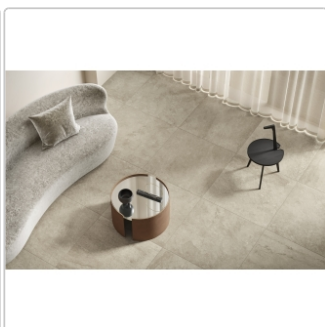

# PrimeCollection Lavaredo Bodenfliese Beige 60x120 cm GRIP

Art-Nr.: GCLA01GRIR / Marke: [PrimeCollection](#)

**69,95EUR** / m<sup>2</sup>

Grundpreis: 100,73EUR / Paket

inkl. 19% USt. zzgl. Versand

Lieferzeit: 3-4 Wochen - **WIRD FÜR SIE BESTELLT**

## Produktinformation

Art:	Boden- und Wandfliese
Farbe:	Lavaredo Beige
Frostbeständig:	ja
Gewicht:	20,83 kg/m <sup>2</sup>
Kalibriert:	ja
Material:	Feinsteinzeug
Materialstärke:	8,5 mm
Nennmass:	60x120 cm
Oberfläche:	Matt
Optik:	Steinoptik
Rutschhemmung:	R11 A+B+C
Serie:	Lavaredo
Sortierung:	1. Sortierung
Stück je Paket:	2
Stück je Palette:	64