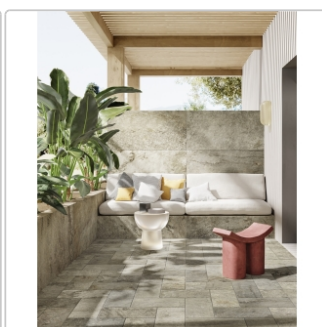

# PrimeCollection Lavaredo Bodenfliese Naturale 60x120 cm GRIP

Art-Nr.: GCLA03GRIR / Marke: [PrimeCollection](#)

**69,95EUR** / m<sup>2</sup>

Grundpreis: 100,73EUR / Paket  
inkl. 19% USt. zzgl. Versand

Lieferzeit: 3-4 Wochen - **WIRD FÜR SIE BESTELLT**

## Produktinformation

Art:	Boden- und Wandfliese
Farbe:	Lavaredo Naturale
Frostbeständig:	ja
Gewicht:	20,83 kg/m <sup>2</sup>
Kalibriert:	ja
Material:	Feinsteinzeug
Materialstärke:	8,5 mm
Nennmass:	60x120 cm
Oberfläche:	Matt, Naturale
Optik:	Steinoptik
Rutschhemmung:	R11 A+B+C
Serie:	Lavaredo
Sortierung:	1. Sortierung
Stück je Paket:	2
Stück je Palette:	64