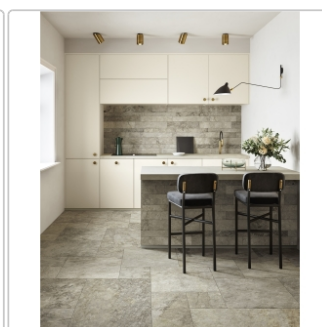

# PrimeCollection Lavaredo Bodenfliese Naturale 60x120 cm GRIP

Art-Nr.: GCLA03GRIR / Marke: [PrimeCollection](#)

**69,95EUR** / m<sup>2</sup>

Grundpreis: 100,73EUR / Paket  
inkl. 19% USt. zzgl. Versand

Lieferzeit: 3-4 Wochen - **WIRD FÜR SIE BESTELLT**

## Produktinformation

Art:	Boden- und Wandfliese
Farbe:	Lavaredo Naturale
Frostbeständig:	ja
Gewicht:	20,83 kg/m <sup>2</sup>
Kalibriert:	ja
Material:	Feinsteinzeug
Materialstärke:	8,5 mm
Nennmass:	60x120 cm
Oberfläche:	Matt, Naturale
Optik:	Steinoptik
Rutschhemmung:	R11 A+B+C
Serie:	Lavaredo
Sortierung:	1. Sortierung
Stück je Paket:	2
Stück je Palette:	64