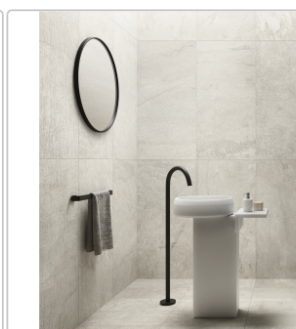

Produktinformation

PrimeCollection Lavaredo Boden- und Wandfliese Bianco 30x60 cm

Art-Nr.: G8LA10R / Marke: [PrimeCollection](#)

28,95EUR / m²

Grundpreis: 36,48EUR / Paket
inkl. 19% USt. zzgl. Versand

Mengenrabatt

Ab 50,4 m² 26,95EUR - Sie sparen 2,00EUR,
Grundpreis: 33,96EUR / Paket

Lieferzeit: 3-4 Wochen - **WIRD FÜR SIE
BESTELLT**