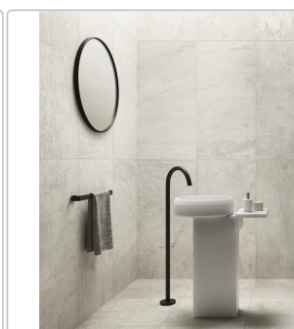

Produktinformation

PrimeCollection Lavaredo Boden- und Wandfliese Bianco 30x60 cm

Art-Nr.: G8LA10R / Marke: [PrimeCollection](#)

28,95EUR / m²

Grundpreis: 36,48EUR / Paket
inkl. 19% USt. zzgl. Versand

Mengenrabatt

Ab 50,4 m² 26,95EUR - Sie sparen 2,00EUR,
Grundpreis: 33,96EUR / Paket

Lieferzeit: 3-4 Wochen - **WIRD FÜR SIE
BESTELLT**