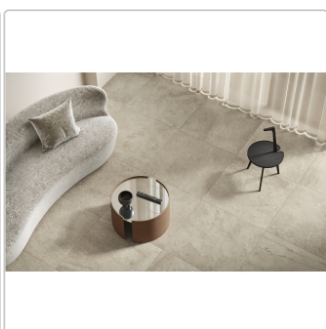

Produktinformation

PrimeCollection Lavaredo Boden- und Wandfliese Beige 30x60 cm

Art-Nr.: G8LA01R / Marke: [PrimeCollection](#)

28,95EUR / m²

Grundpreis: 36,48EUR / Paket
inkl. 19% USt. zzgl. Versand

Mengenrabatt

Ab 50,4 m² 26,95EUR - Sie sparen 2,00EUR,
Grundpreis: 33,96EUR / Paket

Lieferzeit: 3-4 Wochen - **WIRD FÜR SIE BESTELLT**