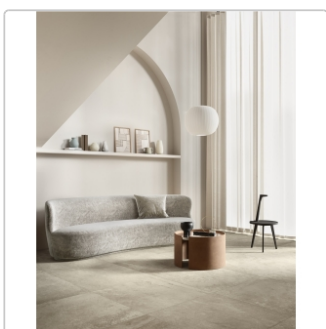

Produktinformation

PrimeCollection Lavaredo Boden- und Wandfliese Beige 30x60 cm

Art-Nr.: G8LA01R / Marke: [PrimeCollection](#)

28,95EUR / m²

Grundpreis: 36,48EUR / Paket
inkl. 19% USt. zzgl. Versand

Mengenrabatt

Ab 50,4 m² 26,95EUR - Sie sparen 2,00EUR,
Grundpreis: 33,96EUR / Paket

Lieferzeit: 3-4 Wochen - **WIRD FÜR SIE BESTELLT**