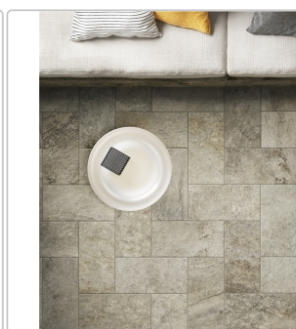

Produktinformation

PrimeCollection Lavaredo Boden- und Wandfliese Naturale 30x60 cm

Art-Nr.: G8LA03R / Marke: [PrimeCollection](#)

28,95EUR / m²

Grundpreis: 36,48EUR / Paket
inkl. 19% USt. zzgl. Versand

Mengenrabatt

Ab 50,4 m² 26,95EUR - Sie sparen 2,00EUR,
Grundpreis: 33,96EUR / Paket

Lieferzeit: 3-4 Wochen - **WIRD FÜR SIE
BESTELLT**