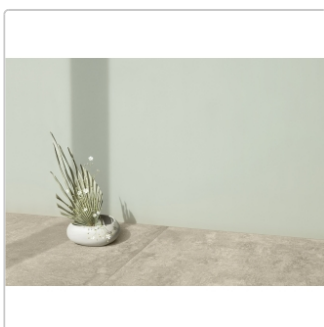

# PrimeCollection Lavaredo Bodenfliese Beige 20x40 cm GRIP

Art-Nr.: GGLA01GRI / Marke: [PrimeCollection](#)

**32,95EUR** / m<sup>2</sup>

Grundpreis: 39,54EUR / Paket  
inkl. 19% USt. zzgl. Versand

Lieferzeit: 3-4 Wochen - **WIRD FÜR SIE  
BESTELLT**

## Produktinformation

Art:	Boden- und Wandfliese
Farbe:	Lavaredo Beige
Frostbeständig:	ja
Gewicht:	20,83 kg/m <sup>2</sup>
Kalibriert:	nein
Material:	Feinsteinzeug
Materialstärke:	8,5 mm
Nennmass:	20x40 cm
Oberfläche:	Matt
Optik:	Steinoptik
Rutschhemmung:	R11 A+B+C
Serie:	Lavaredo
Sortierung:	1. Sortierung
Stück je Paket:	15
Stück je Palette:	675