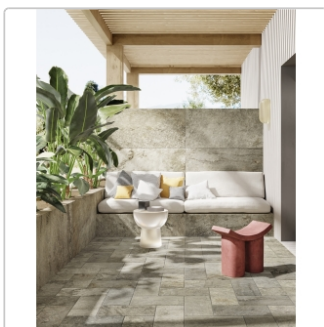

Produktinformation

PrimeCollection Lavaredo Bodenfliese Naturale 20x40 cm GRIP

Art-Nr.: GGLA03GRI / Marke: [PrimeCollection](#)

32,95EUR / m²

Grundpreis: 39,54EUR / Paket
inkl. 19% USt. zzgl. Versand

Lieferzeit: 3-4 Wochen - **WIRD FÜR SIE BESTELLT**

Produktinformation

Art:	Boden- und Wandfliese
Farbe:	Lavaredo Naturale
Frostbeständig:	ja
Gewicht:	20,83 kg/m ²
Kalibriert:	nein
Material:	Feinsteinzeug
Materialstärke:	8,5 mm
Nennmass:	20x40 cm
Oberfläche:	Matt, Naturale
Optik:	Steinoptik
Rutschhemmung:	R11 A+B+C
Serie:	Lavaredo
Sortierung:	1. Sortierung
Stück je Paket:	15
Stück je Palette:	675