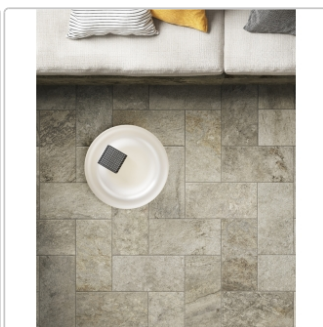

Produktinformation

PrimeCollection Lavaredo Bodenfliese Naturale 20x40 cm GRIP

Art-Nr.: GGLA03GRI / Marke: [PrimeCollection](#)

32,95EUR / m²

Grundpreis: 39,54EUR / Paket
inkl. 19% USt. zzgl. Versand

Lieferzeit: 3-4 Wochen - **WIRD FÜR SIE BESTELLT**

Produktinformation

Art:	Boden- und Wandfliese
Farbe:	Lavaredo Naturale
Frostbeständig:	ja
Gewicht:	20,83 kg/m ²
Kalibriert:	nein
Material:	Feinsteinzeug
Materialstärke:	8,5 mm
Nennmass:	20x40 cm
Oberfläche:	Matt, Naturale
Optik:	Steinoptik
Rutschhemmung:	R11 A+B+C
Serie:	Lavaredo
Sortierung:	1. Sortierung
Stück je Paket:	15
Stück je Palette:	675