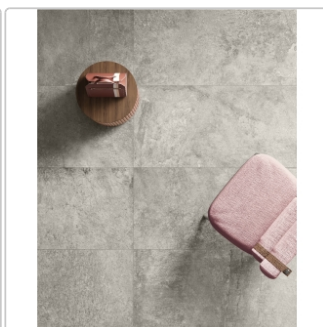

Produktinformation

PrimeCollection Lavaredo Bodenfliese Grigio 20x40 cm GRIP

Art-Nr.: GGLA05GRI / Marke: [PrimeCollection](#)

32,95EUR / m²

Grundpreis: 39,54EUR / Paket
inkl. 19% USt. zzgl. Versand

Lieferzeit: 3-4 Wochen - **WIRD FÜR SIE BESTELLT**

Produktinformation

Art:	Boden- und Wandfliese
Farbe:	Lavaredo Grigio
Frostbeständig:	ja
Gewicht:	20,83 kg/m ²
Kalibriert:	nein
Material:	Feinsteinzeug
Materialstärke:	8,5 mm
Nennmass:	20x40 cm
Oberfläche:	Matt
Optik:	Steinoptik
Rutschhemmung:	R11 A+B+C
Serie:	Lavaredo
Sortierung:	1. Sortierung
Stück je Paket:	15
Stück je Palette:	675