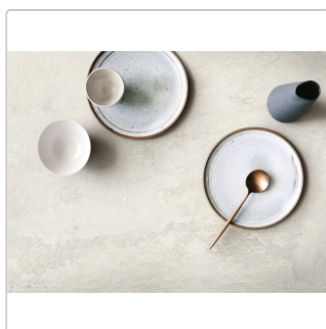

Produktinformation

PrimeCollection Lavaredo Bodenfliese Bianco 20x20 cm GRIP

Art-Nr.: GFLA10GRI / Marke: [PrimeCollection](#)

32,95EUR / m²

Grundpreis: 38,22EUR / Paket
inkl. 19% USt. zzgl. Versand

Lieferzeit: 3-4 Wochen - **WIRD FÜR SIE
BESTELLT**

Produktinformation

Art:	Boden- und Wandfliese
Farbe:	Lavaredo Bianco
Frostbeständig:	ja
Gewicht:	20,83 kg/m ²
Kalibriert:	nein
Material:	Feinsteinzeug
Materialstärke:	8,5 mm
Nennmass:	20x20 cm
Oberfläche:	Matt
Optik:	Steinoptik
Rutschhemmung:	R11 A+B+C
Serie:	Lavaredo
Sortierung:	1. Sortierung
Stück je Paket:	29
Stück je Palette:	1305