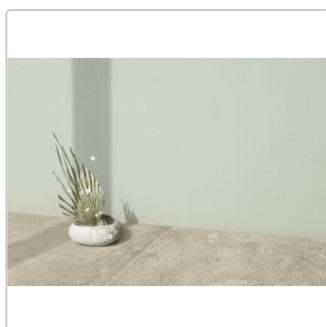

Produktinformation

PrimeCollection Lavaredo Bodenfliese Beige 20x20 cm GRIP

Art-Nr.: GFLA01GRI / Marke: [PrimeCollection](#)

32,95EUR / m²

Grundpreis: 38,22EUR / Paket
inkl. 19% USt. zzgl. Versand

Lieferzeit: 3-4 Wochen - **WIRD FÜR SIE
BESTELLT**

Produktinformation

Art:	Boden- und Wandfliese
Farbe:	Lavaredo Beige
Frostbeständig:	ja
Gewicht:	20,83 kg/m ²
Kalibriert:	nein
Material:	Feinsteinzeug
Materialstärke:	8,5 mm
Nennmass:	20x20 cm
Oberfläche:	Matt
Optik:	Steinoptik
Rutschhemmung:	R11 A+B+C
Serie:	Lavaredo
Sortierung:	1. Sortierung
Stück je Paket:	29
Stück je Palette:	1305