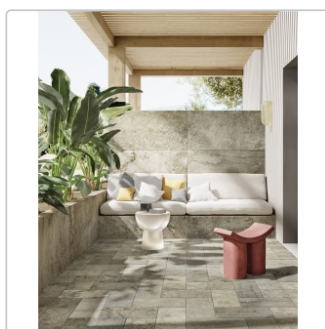

# PrimeCollection Lavaredo Bodenfliese Naturale 20x20 cm GRIP

Art-Nr.: GFLA03GRI / Marke: [PrimeCollection](#)

**32,95EUR** / m<sup>2</sup>

Grundpreis: 38,22EUR / Paket  
inkl. 19% USt. zzgl. Versand

Lieferzeit: 3-4 Wochen - **WIRD FÜR SIE  
BESTELLT**

## Produktinformation

Art:	Boden- und Wandfliese
Farbe:	Lavaredo Naturale
Frostbeständig:	ja
Gewicht:	20,83 kg/m <sup>2</sup>
Kalibriert:	nein
Material:	Feinsteinzeug
Materialstärke:	8,5 mm
Nennmass:	20x20 cm
Oberfläche:	Matt, Naturale
Optik:	Steinoptik
Rutschhemmung:	R11 A+B+C
Serie:	Lavaredo
Sortierung:	1. Sortierung
Stück je Paket:	29
Stück je Palette:	1305