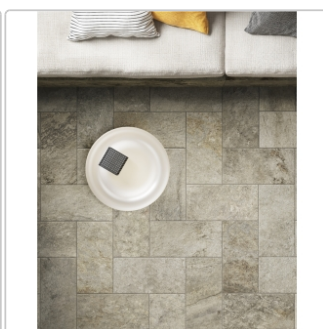

# PrimeCollection Lavaredo Bodenfliese Naturale 20x20 cm GRIP

Art-Nr.: GFLA03GRI / Marke: [PrimeCollection](#)

**32,95EUR** / m<sup>2</sup>

Grundpreis: 38,22EUR / Paket  
inkl. 19% USt. zzgl. Versand

Lieferzeit: 3-4 Wochen - **WIRD FÜR SIE  
BESTELLT**

## Produktinformation

Art:	Boden- und Wandfliese
Farbe:	Lavaredo Naturale
Frostbeständig:	ja
Gewicht:	20,83 kg/m <sup>2</sup>
Kalibriert:	nein
Material:	Feinsteinzeug
Materialstärke:	8,5 mm
Nennmass:	20x20 cm
Oberfläche:	Matt, Naturale
Optik:	Steinoptik
Rutschhemmung:	R11 A+B+C
Serie:	Lavaredo
Sortierung:	1. Sortierung
Stück je Paket:	29
Stück je Palette:	1305