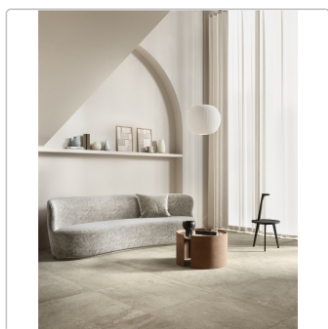

Produktinformation

PrimeCollection Lavaredo Mosaico Beige 30x30 cm

Art-Nr.: G3LA01MO / Marke: [PrimeCollection](#)

8,95EUR / Matte

Grundpreis: 53,70EUR / Paket
inkl. 19% USt. zzgl. Versand

Lieferzeit: 3-4 Wochen - **WIRD FÜR SIE
BESTELLT**

Produktinformation

Art:	Mosaik
Farbe:	Lavaredo Beige
Frostbeständig:	ja
Gewicht:	1,69 kg/Matte
Kalibriert:	ja
Material:	Feinsteinzeug
Materialstärke:	8,5 mm
Nennmass:	30x30 cm
Oberfläche:	Matt
Optik:	Steinoptik
Rutschhemmung:	R10 A+B
Serie:	Lavaredo
Sortierung:	1. Sortierung
Stück je Paket:	6