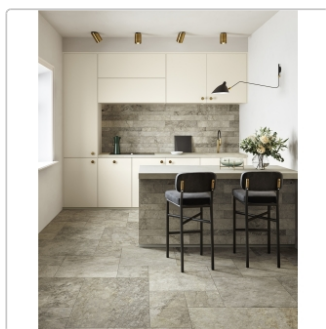

# PrimeCollection Lavaredo Mosaico Naturale 30x30 cm

Art-Nr.: G3LA03MO / Marke: [PrimeCollection](#)

**8,95EUR** / Matte

Grundpreis: 53,70EUR / Paket  
inkl. 19% USt. zzgl. Versand

Lieferzeit: 3-4 Wochen - **WIRD FÜR SIE  
BESTELLT**

## Produktinformation

Art:	Mosaik
Farbe:	Lavaredo Naturale
Frostbeständig:	ja
Gewicht:	1,69 kg/Matte
Kalibriert:	ja
Material:	Feinsteinzeug
Materialstärke:	8,5 mm
Nennmass:	30x30 cm
Oberfläche:	Matt, Naturale
Optik:	Steinoptik
Rutschhemmung:	R10 A+B
Serie:	Lavaredo
Sortierung:	1. Sortierung
Stück je Paket:	6