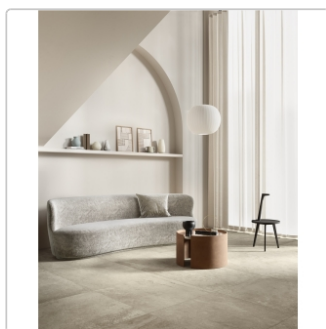

Produktinformation

PrimeCollection Lavaredo StoneMix Beige 30x60 cm

Art-Nr.: G8LA01MUS / Marke: [PrimeCollection](#)

69,95EUR / m²

Grundpreis: 50,36EUR / Paket

inkl. 19% USt. zzgl. Versand

Lieferzeit: 3-4 Wochen - **WIRD FÜR SIE**

BESTELLT

Produktinformation

Art:	StoneMix
Farbe:	Lavaredo Beige
Frostbeständig:	ja
Gewicht:	20,83 kg/m ²
Kalibriert:	ja
Material:	Feinsteinzeug
Materialstärke:	8,5 mm
Nennmass:	30x60 cm
Oberfläche:	Matt
Optik:	Steinoptik
Serie:	Lavaredo
Sortierung:	1. Sortierung
Stück je Paket:	4