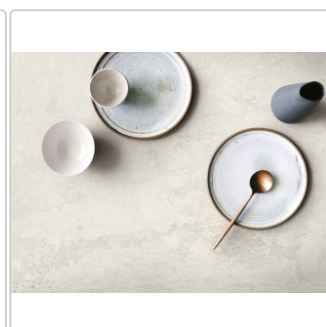

Produktinformation

PrimeCollection Lavaredo Terrassenplatte Bianco 120x120 cm

Art-Nr.: SRLA10R / Marke: [PrimeCollection](#)

Sonderangebot*

76,95EUR / m²

Sonderangebot 89,95EUR (Sie sparen 13,00EUR)

Grundpreis: 110,81EUR / Paket
inkl. 19% USt. zzgl. Versand

Mengenrabatt

Ab	69,95EUR - Sie sparen 20,00EUR,
25,92	Grundpreis: 100,73EUR / Paket
m ²	

Lieferzeit: 3-4 Wochen - **WIRD FÜR SIE BESTELT**

Produktinformation

Art:	Terrassenplatte
Farbe:	Lavaredo Bianco
Frostbeständig:	ja
Gewicht:	45,83 kg/m ²
Kalibriert:	ja
Material:	Feinsteinzeug
Materialstärke:	20 mm
Nennmass:	120x120 cm
Oberfläche:	Matt
Optik:	Steinoptik
Rutschhemmung:	R11 A+B+C
Serie:	Lavaredo
Sortierung:	1. Sortierung
Stück je Paket:	1
Stück je Palette:	18
