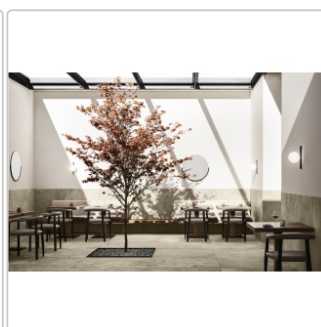

Produktinformation

PrimeCollection Lavaredo Terrassenplatte Naturale 120x120 cm

Art-Nr.: SRLA03R / Marke: [PrimeCollection](#)

Sonderangebot*

76,95EUR / m²

Sonderangebot 89,95EUR (Sie sparen 13,00EUR)

Grundpreis: 110,81EUR / Paket
inkl. 19% USt. zzgl. Versand

Mengenrabatt

Ab	69,95EUR - Sie sparen 20,00EUR,
25,92	Grundpreis: 100,73EUR / Paket
m ²	

Lieferzeit: 3-4 Wochen - **WIRD FÜR SIE
BESTELLT**

Produktinformation

Art:	Terrassenplatte
Farbe:	Lavaredo Naturale
Frostbeständig:	ja
Gewicht:	45,83 kg/m ²
Kalibriert:	ja
Material:	Feinsteinzeug
Materialstärke:	20 mm
Nennmass:	120x120 cm
Oberfläche:	Matt, Naturale
Optik:	Steinoptik
Rutschhemmung:	R11 A+B+C
Serie:	Lavaredo
Sortierung:	1. Sortierung
Stück je Paket:	1
Stück je Palette:	18
