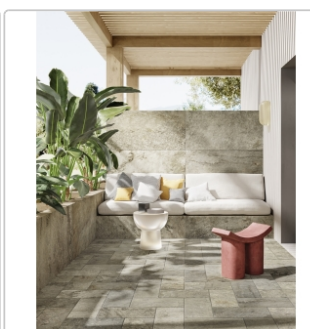

Produktinformation

PrimeCollection Lavaredo Terrassenplatte Naturale 60x90 cm

Art-Nr.: SPLA03R / Marke: [PrimeCollection](#)

Sonderangebot*

56,95EUR / m²

Sonderangebot 62,95EUR (Sie sparen 6,00EUR)

Grundpreis: 30,75EUR / Paket
inkl. 19% USt. zzgl. Versand

Mengenrabatt

Ab 27 49,95EUR - Sie sparen 13,00EUR,
m² Grundpreis: 26,97EUR / Paket

Lieferzeit: 3-4 Wochen - **WIRD FÜR SIE
BESTELT**

Produktinformation

Art:	Terrassenplatte
Farbe:	Lavaredo Naturale
Frostbeständig:	ja
Gewicht:	45,83 kg/m ²
Kalibriert:	ja
Material:	Feinsteinzeug
Materialstärke:	20 mm
Nennmass:	60x90 cm
Oberfläche:	Matt, Naturale
Optik:	Steinoptik
Rutschhemmung:	R11 A+B+C
Serie:	Lavaredo
Sortierung:	1. Sortierung
Stück je Paket:	1
Stück je Palette:	50
