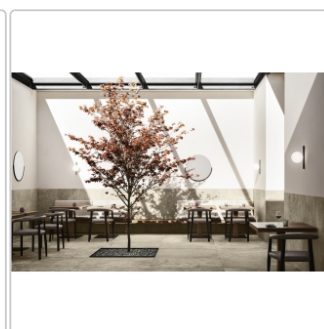

Produktinformation

PrimeCollection Lavaredo Terrassenplatte Naturale 60x90 cm

Art-Nr.: SPLA03R / Marke: [PrimeCollection](#)

Sonderangebot*

56,95EUR / m²

Sonderangebot 62,95EUR (Sie sparen 6,00EUR)

Grundpreis: 30,75EUR / Paket
inkl. 19% USt. zzgl. Versand

Mengenrabatt

Ab 27 49,95EUR - Sie sparen 13,00EUR,
m² Grundpreis: 26,97EUR / Paket

Lieferzeit: 3-4 Wochen - **WIRD FÜR SIE
BESTELT**

Produktinformation

Art:	Terrassenplatte
Farbe:	Lavaredo Naturale
Frostbeständig:	ja
Gewicht:	45,83 kg/m ²
Kalibriert:	ja
Material:	Feinsteinzeug
Materialstärke:	20 mm
Nennmass:	60x90 cm
Oberfläche:	Matt, Naturale
Optik:	Steinoptik
Rutschhemmung:	R11 A+B+C
Serie:	Lavaredo
Sortierung:	1. Sortierung
Stück je Paket:	1
Stück je Palette:	50
