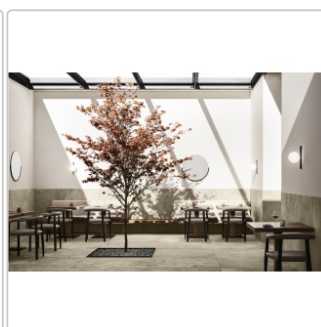

## Produktinformation

Art:	Terrassenplatte
Farbe:	Lavaredo Beige
Frostbeständig:	ja
Gewicht:	45,83 kg/m <sup>2</sup>
Kalibriert:	ja
Material:	Feinsteinzeug
Materialstärke:	20 mm
Nennmass:	60x60 cm
Oberfläche:	Matt
Optik:	Steinoptik
Rutschhemmung:	R11 A+B+C
Serie:	Lavaredo
Sortierung:	1. Sortierung
Stück je Paket:	2
Stück je Palette:	64