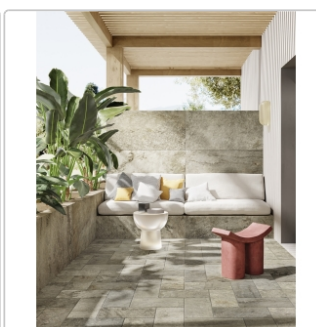

# PrimeCollection Lavaredo Terrassenplatte Naturale 60x60 cm

Art-Nr.: S9LA03R / Marke: [PrimeCollection](#)

**Sonderangebot\***

**34,95EUR / m<sup>2</sup>**

Sonderangebot 46,95EUR (Sie sparen 12,00EUR)

Grundpreis: 25,16EUR / Paket

## Produktinformation

Art:	Terrassenplatte
Farbe:	Lavaredo Naturale
Frostbeständig:	ja
Gewicht:	45,83 kg/m <sup>2</sup>
Kalibriert:	ja
Material:	Feinsteinzeug
Materialstärke:	20 mm
Nennmass:	60x60 cm
Oberfläche:	Matt, Naturale
Optik:	Steinoptik
Rutschhemmung:	R11 A+B+C
Serie:	Lavaredo
Sortierung:	1. Sortierung
Stück je Paket:	2
Stück je Palette:	64