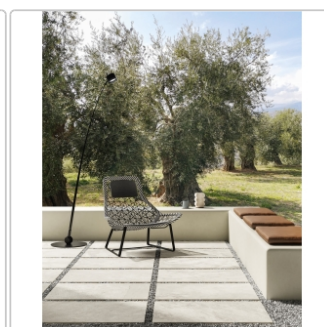

# PrimeCollection Lavaredo Terrassenplatte Naturale 60x60 cm

Art-Nr.: S9LA03R / Marke: [PrimeCollection](#)

**Sonderangebot\***

**34,95EUR / m<sup>2</sup>**

Sonderangebot 46,95EUR (Sie sparen 12,00EUR)

Grundpreis: 25,16EUR / Paket

## Produktinformation

Art:	Terrassenplatte
Farbe:	Lavaredo Naturale
Frostbeständig:	ja
Gewicht:	45,83 kg/m <sup>2</sup>
Kalibriert:	ja
Material:	Feinsteinzeug
Materialstärke:	20 mm
Nennmass:	60x60 cm
Oberfläche:	Matt, Naturale
Optik:	Steinoptik
Rutschhemmung:	R11 A+B+C
Serie:	Lavaredo
Sortierung:	1. Sortierung
Stück je Paket:	2
Stück je Palette:	64