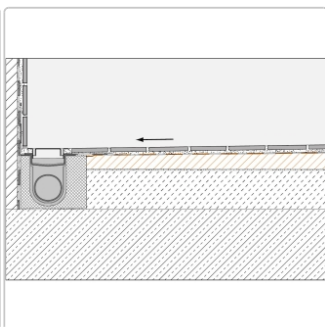

Produktinformation

Schlüter Gefälleboard Kerdi-Shower-LTS 100x100 cm

Art-Nr.: KSLT1000S / GTIN: 4011832163814 / Marke: [Schlüter](#)

135,70EUR / Stück

Grundpreis: 135,70EUR / Paket

inkl. 19% USt. zzgl. Versand

Lieferzeit: 3-6 Werktage

Produktinformation

Art:	Gefälleboard
Eigenschaft:	Wandversion
Gewicht:	0,75 kg
Herstellermaß:	100x100 cm
Höhe:	42 mm
Material:	Polystyrol mit KERDI-Abdichtung
Nennmass:	100x100 cm
Serie:	Kerdi-Shower-LTS
Versand-Art:	Paketdienst

Schlüter®-KERDI-SHOWER-LT

Schlüter-KERDI-SHOWER-LTS ist ein Gefälleboard aus druckstabilem Polystyrol mit einer werkseitig aufkaschierten Schlüter-KERDI Abdichtung. In bodengleichen Duschen stellt es ein ausreichendes Gefälle zur an der Wand positionierten Linienentwässerung Schlüter-KERDI-LINE her. Das Gefälleboard wird auf einer bauseits eingebrachten Ausgleichsschicht beidseits an die Entwässerungsrinne angearbeitet. Bei vertikaler Entwässerung kann das Gefälleboard auch direkt auf den geeigneten bauseitigen Untergrund verlegt werden. Individuelle Abmessungen lassen sich anhand vorgegebener Schneidnuten einfach mit dem Cuttermesser zuschneiden.