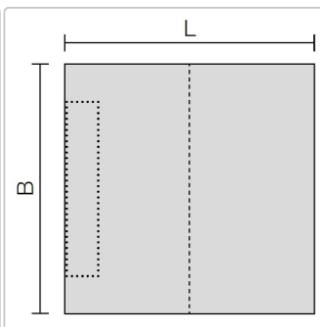

Produktinformation

Schlüter Gefälleboard Kerdi-Shower-LTS 100x100 cm

Art-Nr.: KSLT1000S / GTIN: 4011832163814 / Marke: [Schlüter](#)

135,70EUR / Stück

Grundpreis: 135,70EUR / Paket

inkl. 19% USt. zzgl. Versand

Lieferzeit: 3-6 Werktage

Produktinformation

Art:	Gefälleboard
Eigenschaft:	Wandversion
Gewicht:	0,75 kg
Herstellermaß:	100x100 cm
Höhe:	42 mm
Material:	Polystyrol mit KERDI-Abdichtung
Nennmass:	100x100 cm
Serie:	Kerdi-Shower-LTS
Versand-Art:	Paketdienst

Schlüter®-KERDI-SHOWER-LT

Schlüter-KERDI-SHOWER-LTS ist ein Gefälleboard aus druckstabilem Polystyrol mit einer werkseitig aufkaschierten Schlüter-KERDI Abdichtung. In bodengleichen Duschen stellt es ein ausreichendes Gefälle zur an der Wand positionierten Linienentwässerung Schlüter-KERDI-LINE her. Das Gefälleboard wird auf einer bauseits eingebrachten Ausgleichsschicht beidseits an die Entwässerungsrinne angearbeitet. Bei vertikaler Entwässerung kann das Gefälleboard auch direkt auf den geeigneten bauseitigen Untergrund verlegt werden. Individuelle Abmessungen lassen sich anhand vorgegebener Schneidnuten einfach mit dem Cuttermesser zuschneiden.