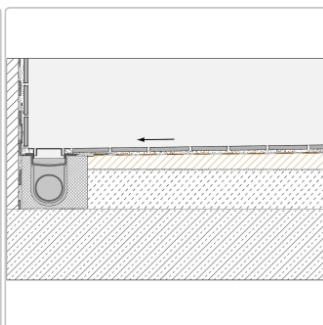

Produktinformation

Schlüter Gefälleboard Kerdi-Shower-LTS 122x122 cm

Art-Nr.: KSLT1220S / GTIN: 4011832163678 / Marke: [Schlüter](#)

159,10EUR / Stück

Grundpreis: 159,10EUR / Paket

inkl. 19% USt. zzgl. Versand

Lieferzeit: 3-6 Werktage

Produktinformation

Art:	Gefälleboard
Eigenschaft:	Wandversion
Gewicht:	0,75 kg
Herstellermaß:	122x122 cm
Höhe:	46 mm
Material:	Polystyrol mit KERDI-Abdichtung
Nennmass:	122x122 cm
Serie:	Kerdi-Shower-LTS
Versand-Art:	Paketdienst

Schlüter®-KERDI-SHOWER-LT

Schlüter-KERDI-SHOWER-LTS ist ein Gefälleboard aus druckstabilem Polystyrol mit einer werkseitig aufkaschierten Schlüter-KERDI Abdichtung. In bodengleichen Duschen stellt es ein ausreichendes Gefälle zur an der Wand positionierten Linienentwässerung Schlüter-KERDI-LINE her. Das Gefälleboard wird auf einer bauseits eingebrachten Ausgleichsschicht beidseits an die Entwässerungsrinne angearbeitet. Bei vertikaler Entwässerung kann das Gefälleboard auch direkt auf den geeigneten bauseitigen Untergrund verlegt werden. Individuelle Abmessungen lassen sich anhand vorgegebener Schneidnuten einfach mit dem Cuttermesser zuschneiden.