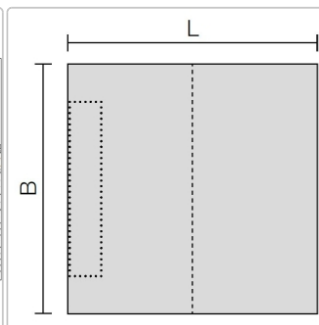

Produktinformation

Schlüter Gefälleboard Kerdi-Shower-LTS 122x122 cm

Art-Nr.: KSLT1220S / GTIN: 4011832163678 / Marke: [Schlüter](#)

159,10EUR / Stück

Grundpreis: 159,10EUR / Paket

inkl. 19% USt. zzgl. Versand

Lieferzeit: 3-6 Werktage

Produktinformation

Art:	Gefälleboard
Eigenschaft:	Wandversion
Gewicht:	0,75 kg
Herstellermaß:	122x122 cm
Höhe:	46 mm
Material:	Polystyrol mit KERDI-Abdichtung
Nennmass:	122x122 cm
Serie:	Kerdi-Shower-LTS
Versand-Art:	Paketdienst

Schlüter®-KERDI-SHOWER-LT

Schlüter-KERDI-SHOWER-LTS ist ein Gefälleboard aus druckstabilem Polystyrol mit einer werkseitig aufkaschierten Schlüter-KERDI Abdichtung. In bodengleichen Duschen stellt es ein ausreichendes Gefälle zur an der Wand positionierten Linienentwässerung Schlüter-KERDI-LINE her. Das Gefälleboard wird auf einer bauseits eingebrachten Ausgleichsschicht beidseits an die Entwässerungsrinne angearbeitet. Bei vertikaler Entwässerung kann das Gefälleboard auch direkt auf den geeigneten bauseitigen Untergrund verlegt werden. Individuelle Abmessungen lassen sich anhand vorgegebener Schneidnuten einfach mit dem Cuttermesser zuschneiden.