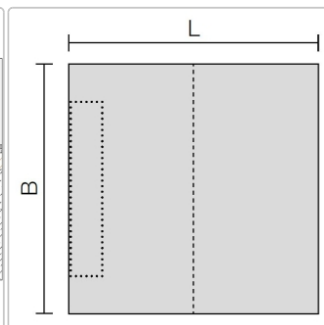

Produktinformation

Schlüter Gefälleboard Kerdi-Shower-LTS 139x139 cm

Art-Nr.: KSLT1395S / GTIN: 4011832164071 / Marke: [Schlüter](#)

191,80EUR / Stück

Grundpreis: 191,80EUR / Paket

inkl. 19% USt. zzgl. Versand

Lieferzeit: 3-6 Werktage

Produktinformation

Art:	Gefälleboard
Eigenschaft:	Wandversion
Gewicht:	0,75 kg
Herstellermaß:	139x139 cm
Höhe:	50 mm
Material:	Polystyrol mit KERDI-Abdichtung
Nennmass:	139x139 cm
Serie:	Kerdi-Shower-LTS
Versand-Art:	Paketdienst

Schlüter®-KERDI-SHOWER-LT

Schlüter-KERDI-SHOWER-LTS ist ein Gefälleboard aus druckstabilem Polystyrol mit einer werkseitig aufkaschierten Schlüter-KERDI Abdichtung. In bodengleichen Duschen stellt es ein ausreichendes Gefälle zur an der Wand positionierten Linienentwässerung Schlüter-KERDI-LINE her. Das Gefälleboard wird auf einer bauseits eingebrachten Ausgleichsschicht beidseits an die Entwässerungsrinne angearbeitet. Bei vertikaler Entwässerung kann das Gefälleboard auch direkt auf den geeigneten bauseitigen Untergrund verlegt werden. Individuelle Abmessungen lassen sich anhand vorgegebener Schneidnuten einfach mit dem Cuttermesser zuschneiden.