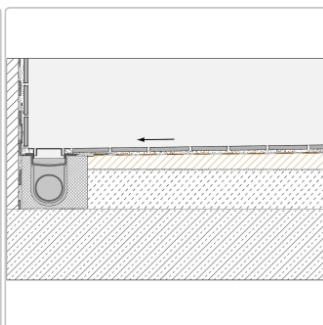

Produktinformation

Schlüter Gefälleboard Kerdi-Shower-LTS 139x139 cm

Art-Nr.: KSLT1395S / GTIN: 4011832164071 / Marke: [Schlüter](#)

191,80EUR / Stück

Grundpreis: 191,80EUR / Paket

inkl. 19% USt. zzgl. Versand

Lieferzeit: 3-6 Werktage

Produktinformation

Art:	Gefälleboard
Eigenschaft:	Wandversion
Gewicht:	0,75 kg
Herstellermaß:	139x139 cm
Höhe:	50 mm
Material:	Polystyrol mit KERDI-Abdichtung
Nennmass:	139x139 cm
Serie:	Kerdi-Shower-LTS
Versand-Art:	Paketdienst

Schlüter®-KERDI-SHOWER-LT

Schlüter-KERDI-SHOWER-LTS ist ein Gefälleboard aus druckstabilem Polystyrol mit einer werkseitig aufkaschierten Schlüter-KERDI Abdichtung. In bodengleichen Duschen stellt es ein ausreichendes Gefälle zur an der Wand positionierten Linienentwässerung Schlüter-KERDI-LINE her. Das Gefälleboard wird auf einer bauseits eingebrachten Ausgleichsschicht beidseits an die Entwässerungsrinne angearbeitet. Bei vertikaler Entwässerung kann das Gefälleboard auch direkt auf den geeigneten bauseitigen Untergrund verlegt werden. Individuelle Abmessungen lassen sich anhand vorgegebener Schneidnuten einfach mit dem Cuttermesser zuschneiden.